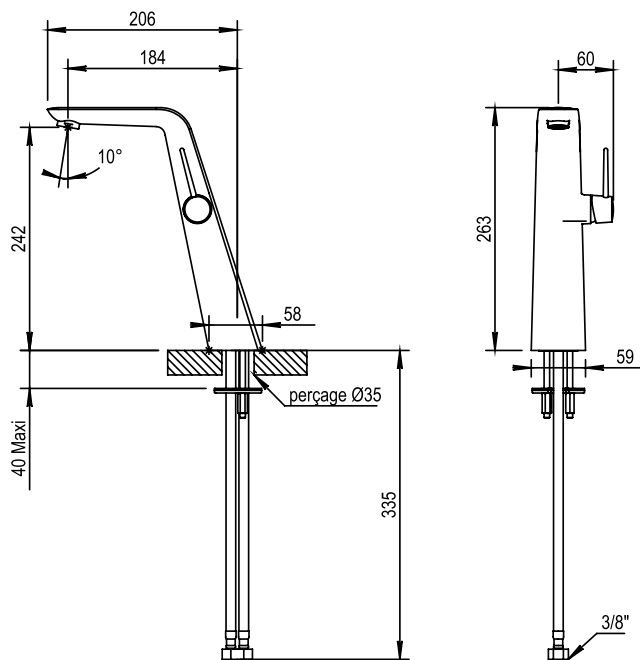

Réf. **48.779**

Mitigeur lavabo monotrou rehaussé

CARACTÉRISTIQUES

Mitigeur lavabo monotrou rehaussé avec vidage clic-clac et raccords flexibles

Single lever basin mixer extended with up and down drain, flexible hoses