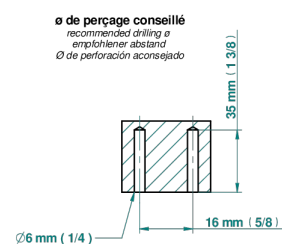

MARINA С ЧЕРНЫМ ОНИКСОМ

A60-53F

Кронштейн стационарный встраиваемый в стену

THG[®]
PARIS

27518

23/12/2020

ХАРАКТЕРИСТИКИ

- Marina с чёрным ониксом
- Кронштейн стационарный встраиваемый в стену