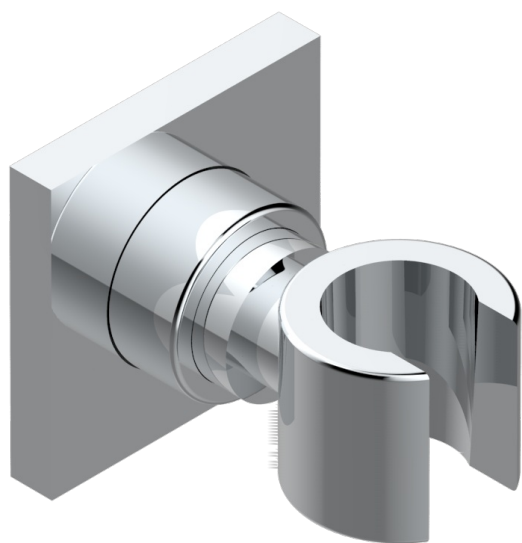

MARINA С ЧЕРНЫМ ОНИКСОМ

A60-53F

Кронштейн стационарный встраиваемый в стену

THG[®]
PARIS

27518

23/12/2020

ХАРАКТЕРИСТИКИ

- Marina с чёрным ониксом
- Кронштейн стационарный встраиваемый в стену

ДОСТУПНЫЕ ВАРИАНТЫ ПОКРЫТИЙ

Аранья (чёрный никель) - D24
Золото - F01
Матовая красная старинная медь - H07
Матовое золото - F07
Матовое светлое золото - F31
Матовый никель - C01

Матовый хром - C02
Никель - B01
Розовое золото - F27
Сатинованное золото - F03
Светлое золото - F30
Серебро с родием - F18

Состаренный никель - H28
Старинное серебро - H03
Хром - A02
Хром/золото - G02