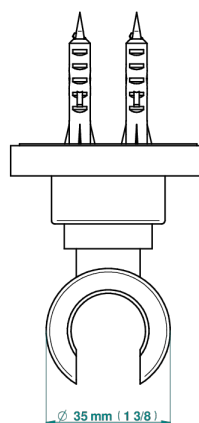

MARINA С ЧЕРНЫМ ОНИКСОМ

A60-53F

Кронштейн стационарный встраиваемый в стену

THG[®]
PARIS

27518

23/12/2020

ХАРАКТЕРИСТИКИ

- Marina с чёрным ониксом
- Кронштейн стационарный встраиваемый в стену