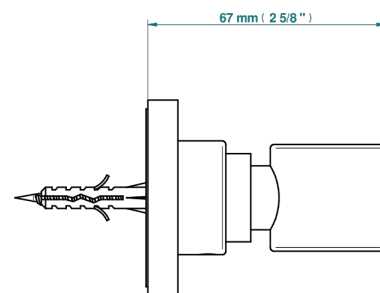

MARINA С ЧЕРНЫМ ОНИКСОМ

A60-53F

Кронштейн стационарный встраиваемый в стену

THG[®]
PARIS

27518

23/12/2020

ХАРАКТЕРИСТИКИ

- Marina с чёрным ониксом
- Кронштейн стационарный встраиваемый в стену