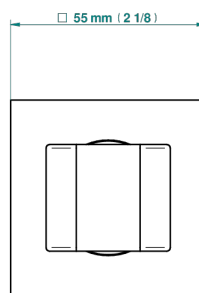

MARINA С ЧЕРНЫМ ОНИКСОМ

A60-53F

Кронштейн стационарный встраиваемый в стену

THG[®]
PARIS

27518

23/12/2020

ХАРАКТЕРИСТИКИ

- Marina с чёрным ониксом
- Кронштейн стационарный встраиваемый в стену