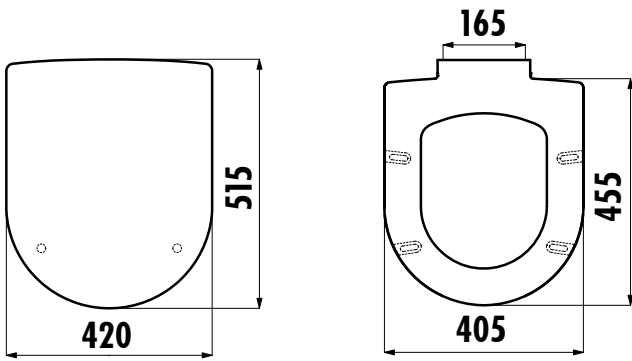

TEKNİK ÇİZİM

ÖZELLİKLER

Creavit önceden haber vermeksizin, ürünlerde ve teknik detaylarda değişiklik yapma hakkını saklı tutar. Renkler gerçekte olduğundan farklı görünebilir.

Kalite Yönetim Sistemi

Müşteri Memnuniyeti Belgesi

Çevre Yönetim Sistemi

İş Sağlığı ve Güvenliği Yönetim Sistemi

LGA

Alman Standartlarına Uygunluk Belgesi

kiwa

Hollanda Standartlarına Uygunluk Belgesi

GOST - R

Rusya Standartlarına Uygunluk Belgesi

UKRSEPRO

Ukrayna Standartlarına Uygunluk Belgesi

İsrail Standartlarına Uygunluk Belgesi

Nijerya Standartlarına Uygunluk Belgesi

Türk Standartlarına Uygunluk Belgesi