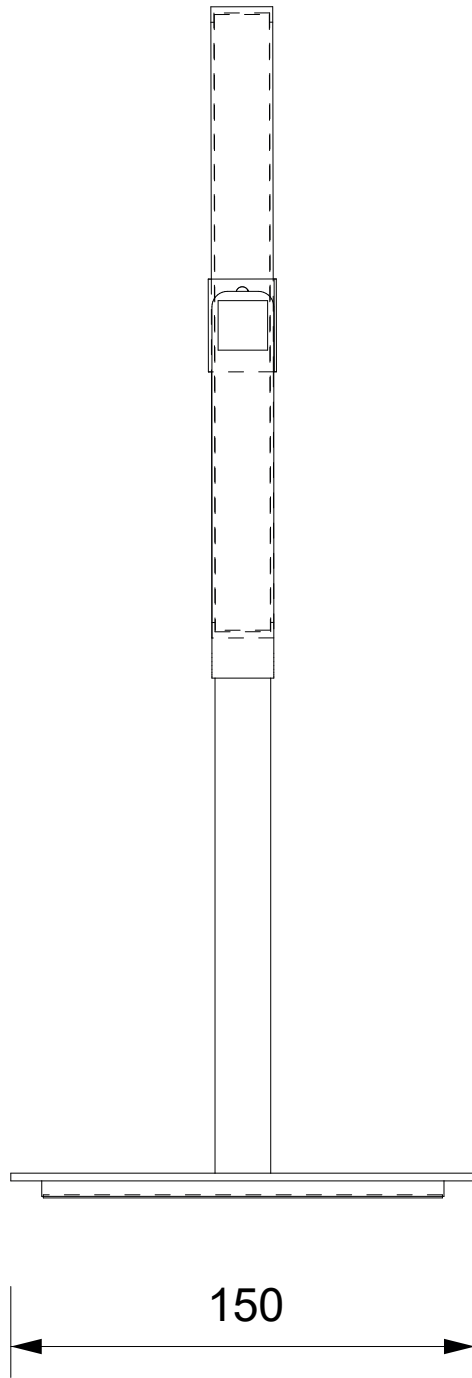

DECOR WALTHER

SPT 83

Kosmetikspiegel
Cosmetic mirror

M 1 : 2,5

385

150

8

150

Alle Angaben ohne Gewähr.
Maß und Modelländerungen vorbehalten.
All information without engagement. Measurement and changes conditionally.

04.03.2020 TKH
www.decor-walther.de