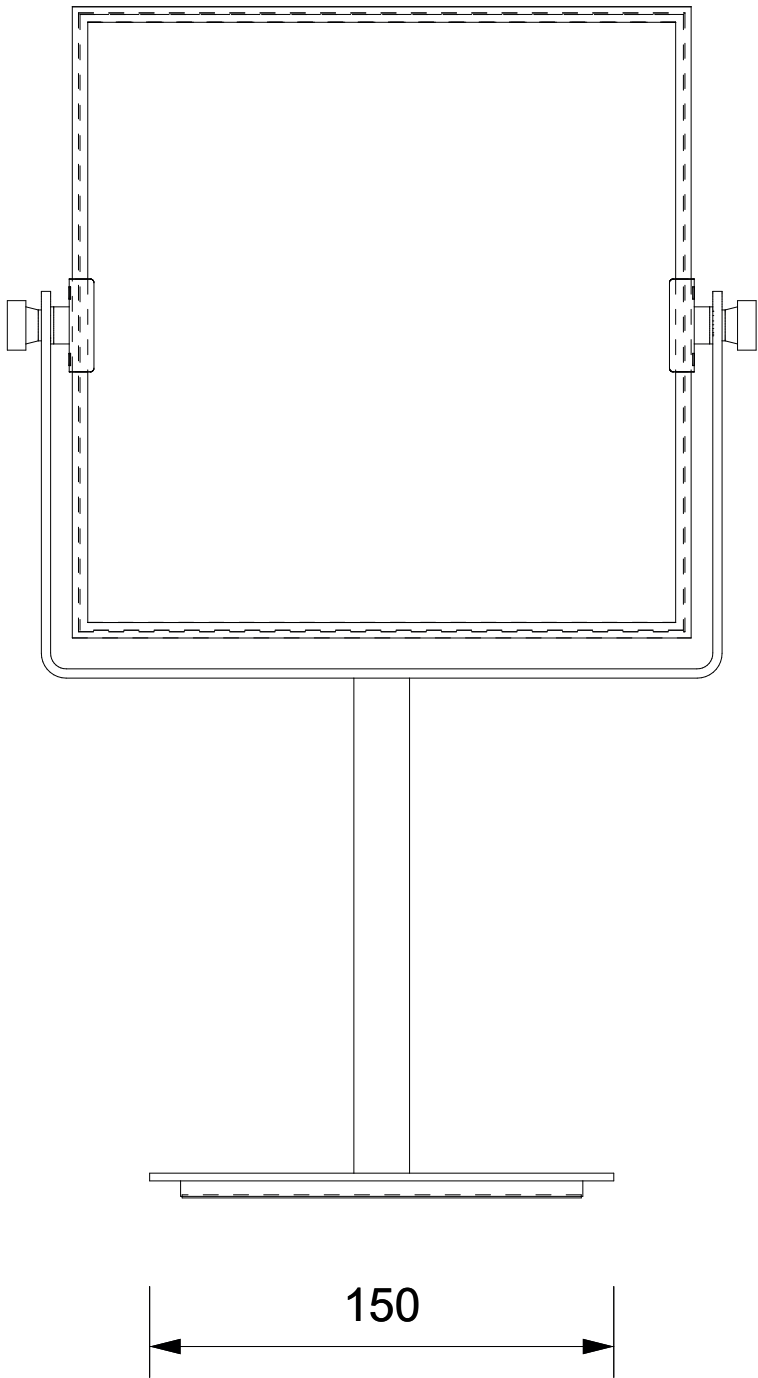

DECOR WALTHER

SPT 83

Kosmetikspiegel
Cosmetic mirror

M 1 : 2,5

385

150

8

150

Alle Angaben ohne Gewähr.
Maß und Modelländerungen vorbehalten.
All information without engagement. Measurement and changes conditionally.

04.03.2020 TKH
www.decor-walther.de