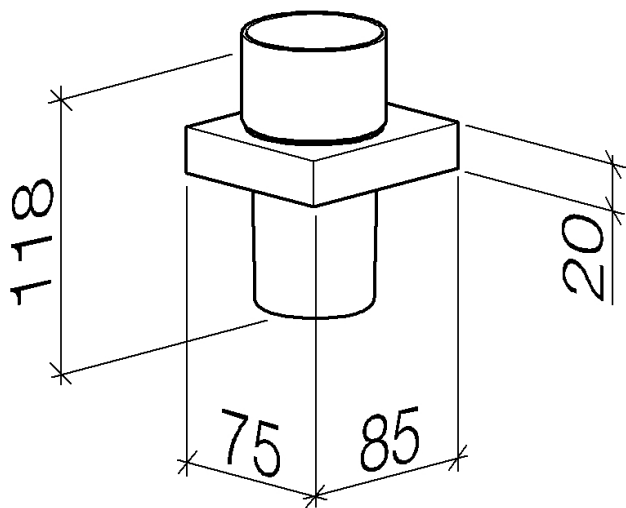

Умывальник - MEM

Держатель для стакана настенная - хром

Артикулный номер: 83 400 780-00

- из хрусталя
- ширина 75 мм
- высота 118 мм
- вылет 85 мм

хром

размерный чертеж

Все величины в мм / дюймах = мм x 0,0394