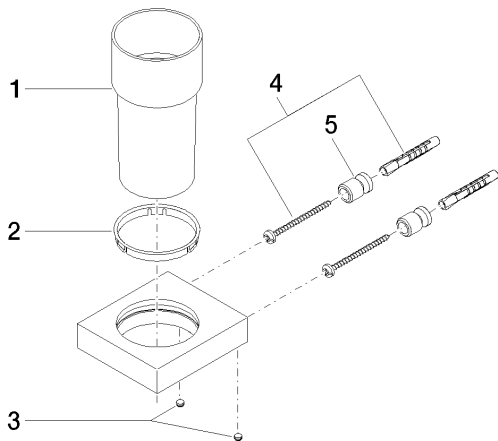

08 90 00 008 84

Стакан прозрачный -

Умывальник - MEM

Держатель для стакана настенная - хром

Артикульный номер: 83 400 780-00

### Спецификация запасных частей

№	Артикульный №	Наименование	Расходуемое кол-во
1	08 90 00 008 84	Стакан прозрачный -	1
2	08 28 10 500 91	кольцо Ø 57 x 7 мм -	1
3	09 31 11 148 90	Крепление M5 x 4 мм -	2
4	05 17 20 801 00 90	Набор для крепления 150 x 150 x 1 мм -	2
5	08 17 20 726 90	Держатель Ø 13,5 x 20 мм -	2