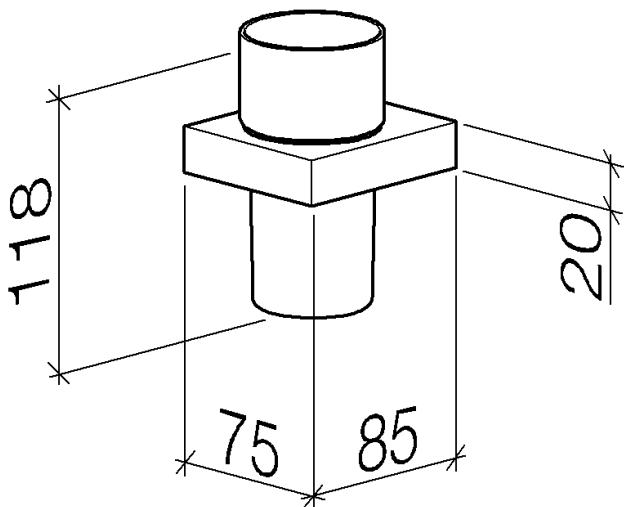

Умывальник - MEM

Держатель для стакана настенная - хром

Артикульный номер: 83 400 780-00

- из хрусталя
- ширина 75 мм
- высота 118 мм
- вылет 85 мм

хром

размерный чертеж

Все величины в мм / дюймах = мм x 0,0394

Умывальник - MEM

Держатель для стакана настенная - хром

Артикульный номер: 83 400 780-00

Умывальник - MEM

Держатель для стакана настенная - хром

Артикульный номер: 83 400 780-00

### Спецификация запасных частей

№	Артикульный №	Наименование	Расходуемое кол-во
1	08 90 00 008 84	Стакан прозрачный -	1
2	08 28 10 500 91	кольцо Ø 57 x 7 мм -	1
3	09 31 11 148 90	Крепление M5 x 4 мм -	2
4	05 17 20 801 00 90	Набор для крепления 150 x 150 x 1 мм -	2
5	08 17 20 726 90	Держатель Ø 13,5 x 20 мм -	2