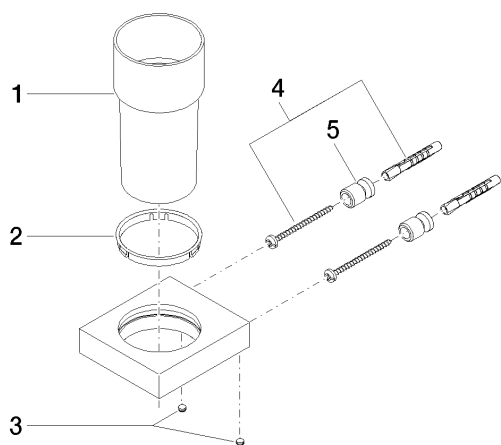

Умывальник - MEM

Держатель для стакана настенная - хром

Артикульный номер: 83 400 780-00

Спецификация запасных частей

№	Артикульный №	Наименование	Расходуемое кол-во
1	08 90 00 008 84	Стакан прозрачный -	1
2	08 28 10 500 91	кольцо Ø 57 x 7 мм -	1
3	09 31 11 148 90	Крепление M5 x 4 мм -	2
4	05 17 20 801 00 90	Набор для крепления 150 x 150 x 1 мм -	2
5	08 17 20 726 90	Держатель Ø 13,5 x 20 мм -	2