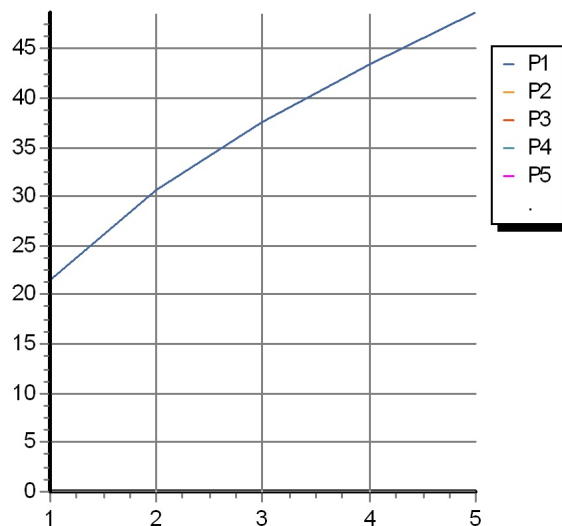

CLOSER

ZCL729

Esplosi / Exploded

CLOSER

ZCL729 Portate / Flowrates (lt/min)

PRESSIONE PRESSURE	1 BAR	2 BAR	3 BAR	4 BAR	5 BAR
1 RUBINETTO APERTO <i>P1</i>	21,5	30,7	37,5	43,4	48,7
<i>P2</i>					
<i>P3</i>					
<i>P4</i>					
<i>P5</i>					

CLOSER

ZCL729 Pesì e Misure / Weights and Sizes

Peso (Kg) Weight (lb)	0,70 (Kg)	1,54 (lb)
Volume test (dc3) - (in3)	0,91 (dc3)	55,53 (in3)
h (mm) - (in)	66,00 (mm)	2,60 (in)
L1 (mm) - (in)	111,00 (mm)	4,37 (in)
L2 (mm) - (in)	123,00 (mm)	4,84 (in)