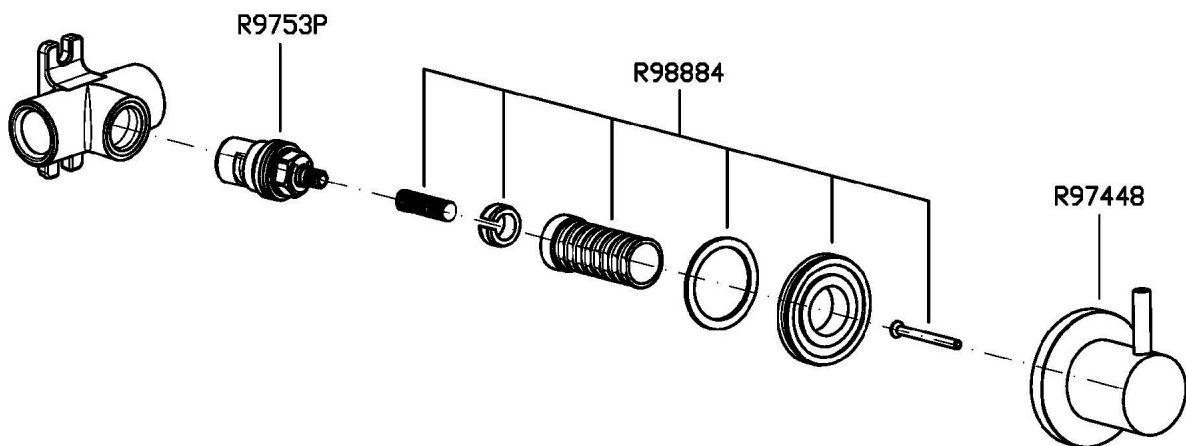

Marchio / Brand ZUCCHETTI

Classe / Class WW

CLOSER

ZCL729

Rubinetto d'arresto. / Wall valve.

Rubinetto d'arresto incasso, diritto da 1/2" F x 1/2" F.

1/2" wall valve.

R99779

Parte incasso. / Built-in part.

Finiture / Finishes

Cromo / Chrome

N7

Nero Soft Touch / Soft
Touch Black

CLOSER

ZCL729

Disegno Complessivo / Overall Drawing

CLOSER

ZCL729

Esplosi / Exploded

CLOSER

ZCL729 Portate / Flowrates (lt/min)

PRESSIONE PRESSURE	1 BAR	2 BAR	3 BAR	4 BAR	5 BAR
1 RUBINETTO APERTO <i>P1</i>	21,5	30,7	37,5	43,4	48,7
<i>P2</i>					
<i>P3</i>					
<i>P4</i>					
<i>P5</i>					

CLOSER

ZCL729 Pesì e Misure / Weights and Sizes

Peso (Kg) Weight (lb)	0,70 (Kg)	1,54 (lb)
Volume test (dc3) - (in3)	0,91 (dc3)	55,53 (in3)
h (mm) - (in)	66,00 (mm)	2,60 (in)
L1 (mm) - (in)	111,00 (mm)	4,37 (in)
L2 (mm) - (in)	123,00 (mm)	4,84 (in)