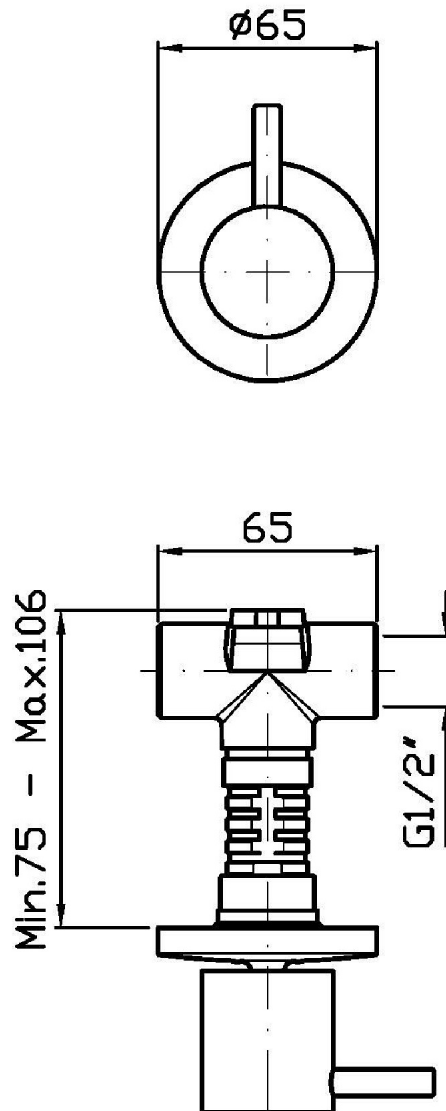

Marchio / Brand ZUCCHETTI

Classe / Class WW

CLOSER

ZCL729

Rubinetto d'arresto. / Wall valve.

Rubinetto d'arresto incasso, diritto da 1/2" F x 1/2" F.

1/2" wall valve.

R99779

Parte incasso. / Built-in part.

Finiture / Finishes

Cromo / Chrome

N7

Nero Soft Touch / Soft
Touch Black

CLOSER

ZCL729

Disegno Complessivo / Overall Drawing

CLOSER

ZCL729

Esplosi / Exploded

CLOSER

ZCL729 Portate / Flowrates (lt/min)

PRESSIONE PRESSURE	1 BAR	2 BAR	3 BAR	4 BAR	5 BAR
1 RUBINETTO APERTO <i>P1</i>	21,5	30,7	37,5	43,4	48,7
<i>P2</i>					
<i>P3</i>					
<i>P4</i>					
<i>P5</i>					

CLOSER

ZCL729 Pesì e Misure / Weights and Sizes

Peso (Kg) Weight (lb)	0,70 (Kg)	1,54 (lb)
Volume test (dc3) - (in3)	0,91 (dc3)	55,53 (in3)
h (mm) - (in)	66,00 (mm)	2,60 (in)
L1 (mm) - (in)	111,00 (mm)	4,37 (in)
L2 (mm) - (in)	123,00 (mm)	4,84 (in)