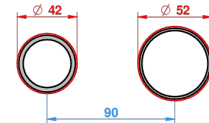

50608

22/01/2019

ХАРАКТЕРИСТИКИ

- Le 9 Nero Marquina
- Trim only for wall mixer with complete handshower on hook

ТЕХНИЧЕСКИЕ ХАРАКТЕРИСТИКИ

- Recommandé : 3 bars (max. 5 bars) - Advised : 43,5 psi (max. 72 psi)
- 9,5 l/min à 3 bars (2.5 gpm at 43.5 psi)

ДОСТУПНЫЕ ВАРИАНТЫ ПОКРЫТИЙ

Blush PVD - H62
Graphite PVD - H64
Matt Umber PVD - H67
Matt blush PVD - H60
Matt graphite PVD - H65
Umber PVD - H66

Аранья (чёрный никель) - D24
Золото - F01
Матовое золото - F07
Матовое светлое золото - F31
Матовый никель - C01
Матовый хром - C02

Никель - B01
Покрытие PVD бронза - F33
Покрытие PVD золотистый цвет - H52
Покрытие PVD латунь - H49
Покрытие PVD матовая бронза - F34
Покрытие PVD матовая латунь - H50

Покрытие PVD матовый золотистый - H53
Покрытие PVD матовый никель - H56
Покрытие PVD никель - H55
Розовое золото - F27
Сатинированное золото - F03
Сатинированное светлое золото - F32

Сатинированный хром - C03
Светлое золото - F30
Серебро с родием - F18
Состаренный никель - H28
Хром - A02
Хром/золото - G02