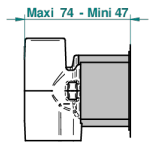

50608

22/01/2019

ХАРАКТЕРИСТИКИ

- Le 9 Nero Marquina
- Trim only for wall mixer with complete handshower on hook

ТЕХНИЧЕСКИЕ ХАРАКТЕРИСТИКИ

- Recommandé : 3 bars (max. 5 bars) - Advised : 43,5 psi (max. 72 psi)
- 9,5 l/min à 3 bars (2.5 gpm at 43.5 psi)

ДОСТУПНЫЕ ВАРИАНТЫ ПОКРЫТИЙ

Blush PVD - H62
Graphite PVD - H64
Matt Umber PVD - H67
Matt blush PVD - H60
Matt graphite PVD - H65
Umber PVD - H66

Аранья (чёрный никель) - D24
Золото - F01
Матовое золото - F07
Матовое светлое золото - F31
Матовый никель - C01
Матовый хром - C02

Никель - B01
Покрытие PVD бронза - F33
Покрытие PVD золотистый цвет - H52
Покрытие PVD латунь - H49
Покрытие PVD матовая бронза - F34
Покрытие PVD матовая латунь - H50

Покрытие PVD матовый золотистый - H53
Покрытие PVD матовый никель - H56
Покрытие PVD никель - H55
Розовое золото - F27
Сатинированное золото - F03
Сатинированное светлое золото - F32

Сатинированный хром - C03
Светлое золото - F30
Серебро с родием - F18
Состаренный никель - H28
Хром - A02
Хром/золото - G02