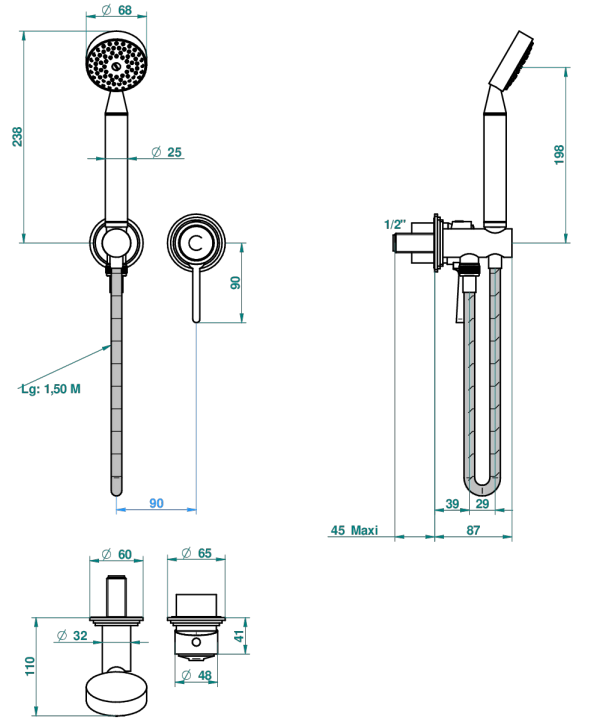

LE 9 NERO MARQUINA

G2I-6561B

Trim only for wall mixer with complete handshower on hook

THG®
PARIS

Compatible avec

5840/MA
5840/MA/W

5840/MAUS

50608

22/01/2019

ХАРАКТЕРИСТИКИ

- Le 9 Nero Marquina
- Trim only for wall mixer with complete handshower on hook

ТЕХНИЧЕСКИЕ ХАРАКТЕРИСТИКИ

- Recommandé : 3 bars (max. 5 bars) - Advised : 43,5 psi (max. 72 psi)
- 9,5 l/min à 3 bars (2.5 gpm at 43.5 psi)

ДОСТУПНЫЕ ВАРИАНТЫ ПОКРЫТИЙ

Blush PVD - H62
Graphite PVD - H64
Matt Umber PVD - H67
Matt blush PVD - H60
Matt graphite PVD - H65
Umber PVD - H66

Аранья (чёрный никель) - D24
Золото - F01
Матовое золото - F07
Матовое светлое золото - F31
Матовый никель - C01
Матовый хром - C02

Никель - B01
Покрытие PVD бронза - F33
Покрытие PVD золотистый цвет - H52
Покрытие PVD латунь - H49
Покрытие PVD матовая бронза - F34
Покрытие PVD матовая латунь - H50

Покрытие PVD матовый золотистый - H53
Покрытие PVD матовый никель - H56
Покрытие PVD никель - H55
Розовое золото - F27
Сатинированное золото - F03
Сатинированное светлое золото - F32

Сатинированный хром - C03
Светлое золото - F30
Серебро с родием - F18
Состаренный никель - H28
Хром - A02
Хром/золото - G02