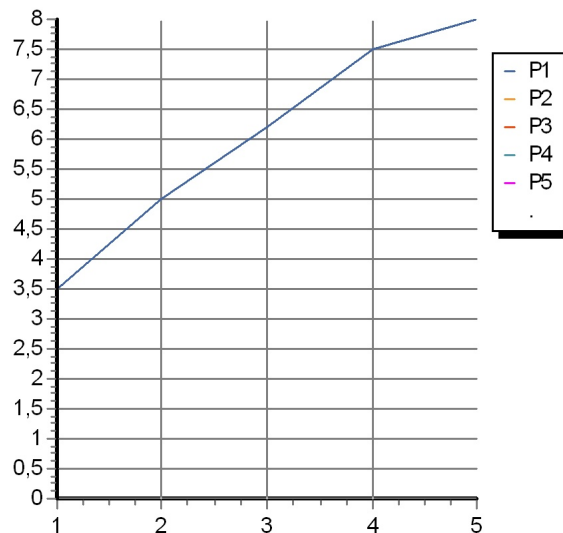

ZCL671

Disegno Complessivo / Overall Drawing

CLOSER

ZCL671

Esplosi / Exploded

CLOSER

ZCL671 Portate / Flowrates (lt/min)

PRESSIONE PRESSURE	1 BAR	2 BAR	3 BAR	4 BAR	5 BAR
LAVABO BASIN	3,5	5	6,2	7,5	8
P1					
P2					
P3					
P4					
P5					

CLOSER

ZCL671 Pesì e Misure / Weights and Sizes

Peso (Kg) Weight (lb)	1,85 (Kg)	4,08 (lb)
Volume test (dc3) - (in3)	7,50 (dc3)	457,68 (in3)
h (mm) - (in)	90,00 (mm)	3,54 (in)
L1 (mm) - (in)	250,00 (mm)	9,84 (in)
L2 (mm) - (in)	333,00 (mm)	13,11 (in)