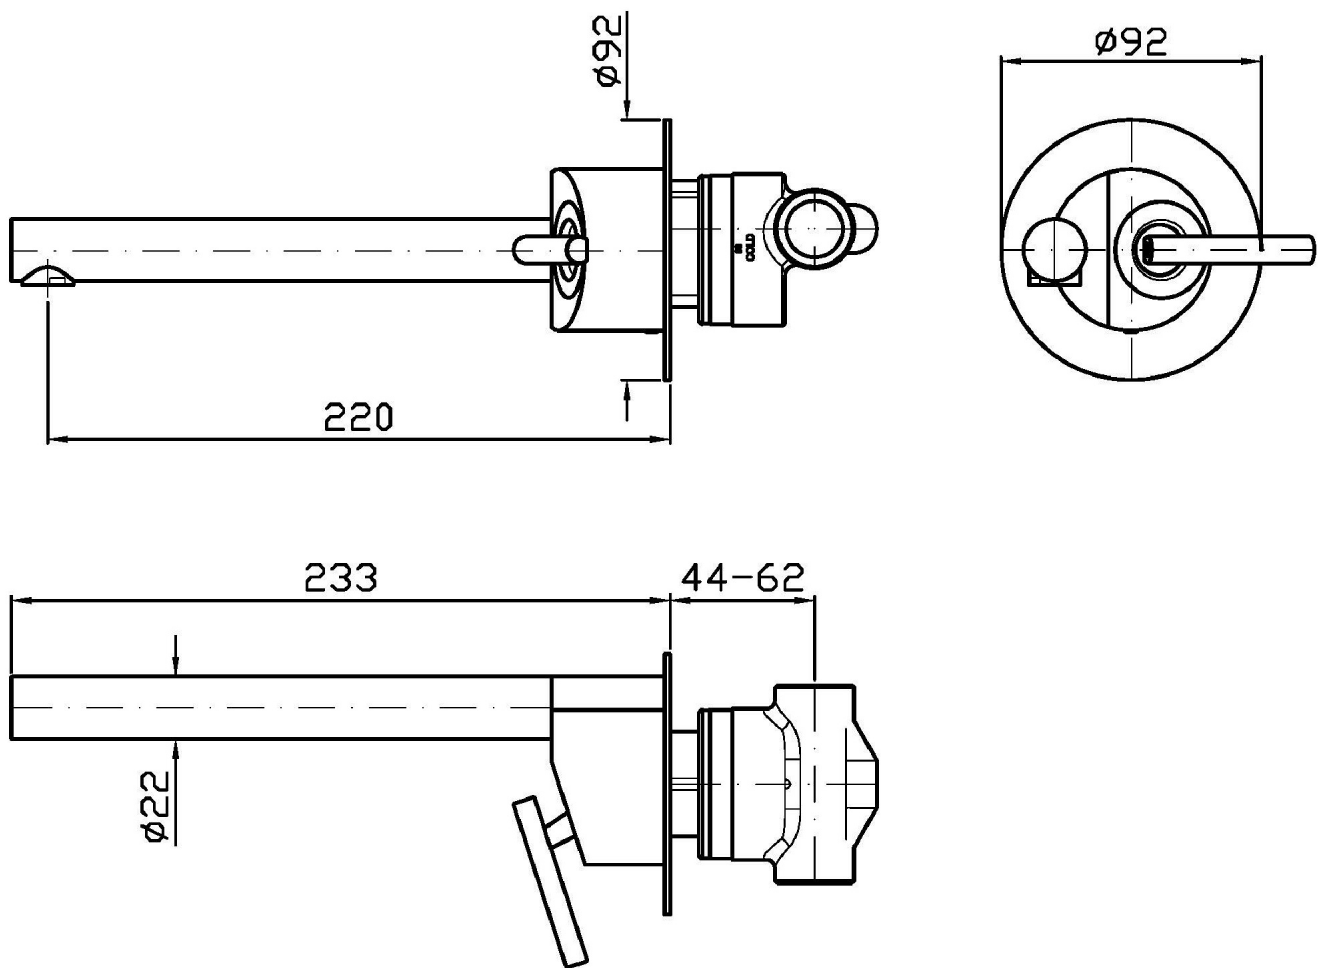

Marchio / Brand ZUCCHETTI

Classe / Class WW

CLOSER

ZCL671

Miscelatore monocomando incasso lavabo. / Built-in single lever basin mixer.

Miscelatore monocomando incasso lavabo con aeratore. Lunghezza bocca 220 mm.

Built-in single lever basin mixer with aerator. Spout projection 220 mm.

R99618

Parte incasso. / Built-in part.

Finiture / Finishes

Cromo / Chrome

N7

Nero Soft Touch / Soft
Touch Black

CLOSER

ZCL671

Disegno Complessivo / Overall Drawing

CLOSER

ZCL671

Esplosi / Exploded

CLOSER

ZCL671 Portate / Flowrates (lt/min)

PRESSIONE PRESSURE	1 BAR	2 BAR	3 BAR	4 BAR	5 BAR
LAVABO BASIN	3,5	5	6,2	7,5	8
P1					
P2					
P3					
P4					
P5					

CLOSER

ZCL671 Pesì e Misure / Weights and Sizes

Peso (Kg) Weight (lb)	1,85 (Kg)	4,08 (lb)
Volume test (dc3) - (in3)	7,50 (dc3)	457,68 (in3)
h (mm) - (in)	90,00 (mm)	3,54 (in)
L1 (mm) - (in)	250,00 (mm)	9,84 (in)
L2 (mm) - (in)	333,00 (mm)	13,11 (in)