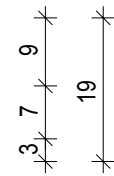

Frontansicht
Front view

Seitenansicht
Side view

Frontansicht
Front view

Seitenansicht
Side view

STONE WHG
Wandhaken - groß
Hook - big

M 1 : 1

Ø 5 . 6,5 . 1,9cm

Weiss
White

Chrom
Chrome

STONE WHK
Wandhaken - klein
Hook - small

M 1 : 1

Ø 3,5 . 4,75 . 1,9
cm

Weiss
White

Chrom
Chrome

Draufsicht
Top view

Draufsicht
Top view