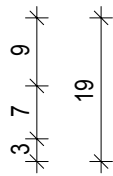

Frontansicht
Front view

Seitenansicht
Side view

Frontansicht
Front view

Seitenansicht
Side view

STONE WHG
Wandhaken - groß
Hook - big

M 1 : 1

Ø 5 . 6,5 . 1,9cm

Weiss
White

Chrom
Chrome

STONE WHK
Wandhaken - klein
Hook - small

M 1 : 1

Ø 3,5 . 4,75 . 1,9
cm

Weiss
White

Chrom
Chrome

Draufsicht
Top view

Draufsicht
Top view