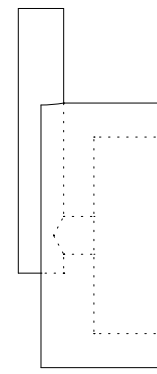

Frontansicht
Front view

Seitenansicht
Side view

Frontansicht
Front view

Seitenansicht
Side view

STONE WHG
Wandhaken - groß
Hook - big

M 1 : 1

Ø 5 . 6,5 . 1,9cm

Weiss
White

Chrom
Chrome

STONE WHK
Wandhaken - klein
Hook - small

M 1 : 1

Ø 3,5 . 4,75 . 1,9
cm

Weiss
White

Chrom
Chrome

Draufsicht
Top view

Draufsicht
Top view