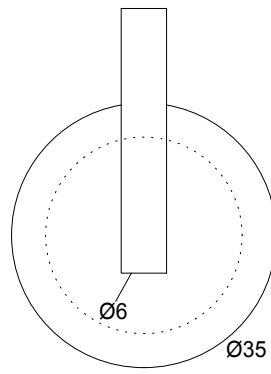

Frontansicht
Front view

Seitenansicht
Side view

Frontansicht
Front view

Seitenansicht
Side view

STONE WHG
Wandhaken - groß
Hook - big

M 1 : 1

Ø 5 . 6,5 . 1,9cm

Weiss
White

Chrom
Chrome

STONE WHK
Wandhaken - klein
Hook - small

M 1 : 1

Ø 3,5 . 4,75 . 1,9
cm

Weiss
White

Chrom
Chrome

Draufsicht
Top view

Draufsicht
Top view

STONE WHG

STONE WHK

Alle Angaben ohne Gewähr.
Maß und Modelländerungen
vorbehalten.

All information without
engagement. Measurement
and changes conditionally.

17.08.2016 TKH
www.decor-walther.de