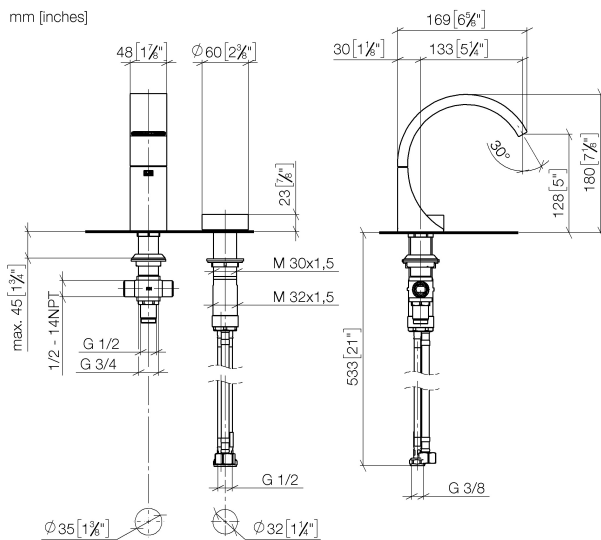

Умывальник - СУО

Смеситель для умывальника на два отверстия без сливного гарнитура - платина /

Артикульный номер: 29 217 811-36

- вылет 133 мм
- неподвижный излив
- прямоугольная обогащенная воздухом струя
- высота смесителя 180 мм
- высота до аэратора 128 мм
- диаметр отверстия под излив 35 мм
- диаметр отверстия вентиля бокового 32 мм
- ручка Ø 60 мм
- 2х напорный шланг М 8 х 1 винченный, испытанный на герметичность
- 1х напорный шланг М 10 х 1 винченный, испытанный на герметичность
- расход макс. 4,5 л/мин
- прогрессивный картридж
- не содержит свинца
- Группа смесителей согл. DIN 4109: 1
- ВНИМАНИЕ: Вкладыши в ручки смесителей необходимо заказывать отдельно!

платина / платина матовая

размерный чертеж

Все величины в мм / дюймах = мм x 0,0394