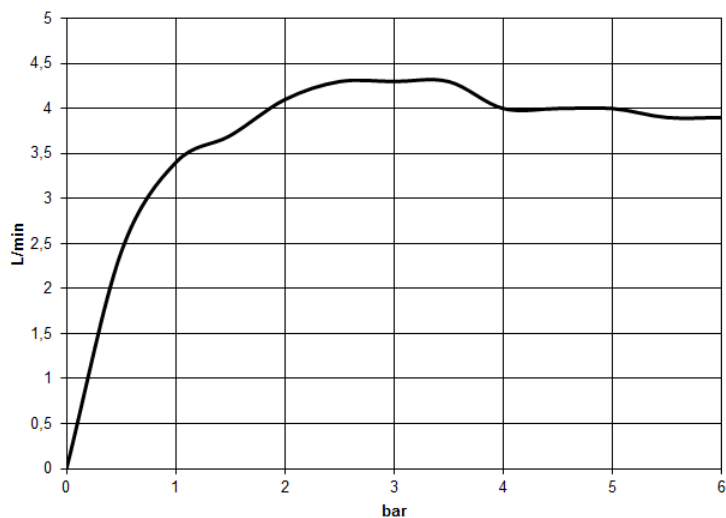

## размерный чертёж

Все величины в мм / дюймах = мм x 0,0394

Умывальник - СУО

Смеситель для умывальника на два отверстия без сливного гарнитура - платина /

Артикулльный номер: 29 217 811-36

график расхода