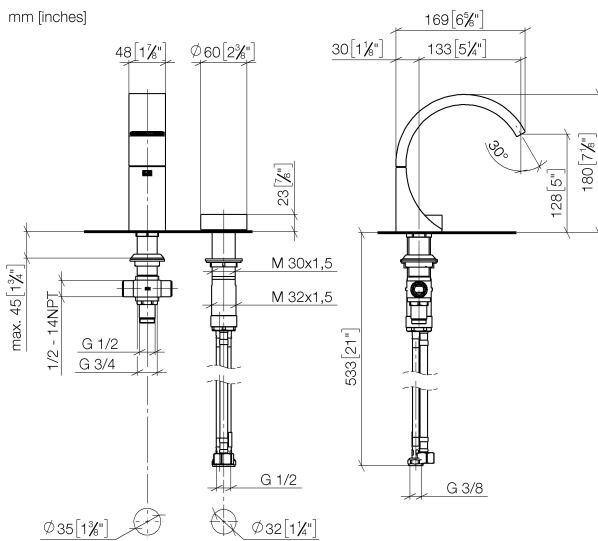

## Умывальник - СУО

Смеситель для умывальника на два отверстия без сливного гарнитура - платина /

Артикульный номер: 29 217 811-36

- вылет 133 мм
- неподвижный излив
- прямоугольная обогащенная воздухом струя
- высота смесителя 180 мм
- высота до аэратора 128 мм
- диаметр отверстия под излив 35 мм
- диаметр отверстия вентиля бокового 32 мм
- ручка Ø 60 мм
- 2х напорный шланг М 8 x 1 винченый, испытанный на герметичность
- 1х напорный шланг М 10 x 1 винченый, испытанный на герметичность
- расход макс. 4,5 л/мин
- прогрессивный картридж
- не содержит свинца
- Группа смесителей согл. DIN 4109: 1
- **ВНИМАНИЕ:** Вкладыши в ручки смесителей необходимо заказывать отдельно!

## размерный чертёж

Все величины в мм / дюймах = мм x 0,0394

Умывальник - СУО

Смеситель для умывальника на два отверстия без сливного гарнитура - платина /

Артикулльный номер: 29 217 811-36

график расхода

## Умывальник - СУО

Смеситель для умывальника на два отверстия без сливного гарнитура - платина /

Артикулльный номер: 29 217 811-36