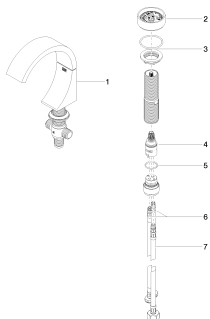

Умывальник - СУО

Смеситель для умывальника на два отверстия без сливного гарнитура - платина /

Артикульный номер: 29 217 811-36

- вылет 133 мм
- неподвижный излив
- прямоугольная обогащенная воздухом струя
- высота смесителя 180 мм
- высота до аэратора 128 мм
- диаметр отверстия под излив 35 мм
- диаметр отверстия вентиля бокового 32 мм
- ручка Ø 60 мм
- 2х напорный шланг М 8 х 1 винченый, испытанный на герметичность
- 1х напорный шланг М 10 х 1 винченый, испытанный на герметичность
- расход макс. 4,5 л/мин
- прогрессивный картридж
- не содержит свинца
- Группа смесителей согл. DIN 4109: 1
- **ВНИМАНИЕ:** Вкладыши в ручки смесителей необходимо заказывать отдельно!

платина / платина матовая

Умывальник - СУО

Смеситель для умывальника на два отверстия без сливного гарнитура - платина /

Артикульный номер: 29 217 811-36

Другие варианты поверхностей

хром

29 217 811-00

платина матовая

29 217 811-06

латунь сатинированная

29 217 811-28

латунь / латунь
сатинированная
29 217 811-38

Dark Platinum matt

29 217 811-99

Другие поверхности по запросу (x-tra Service)

Спецификация запасных частей