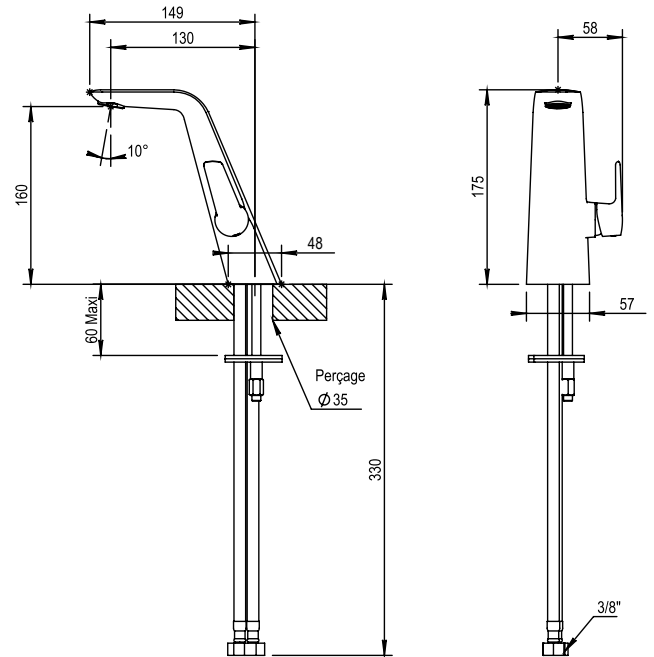

## Mitigeur lavabo monotrou complet

### CARACTÉRISTIQUES

Mitigeur lavabo monotrou complet avec vidage clic-clac et raccords flexibles

*Single lever basin mixer with up and down drain, flexible hoses*

16 ACC LY 714