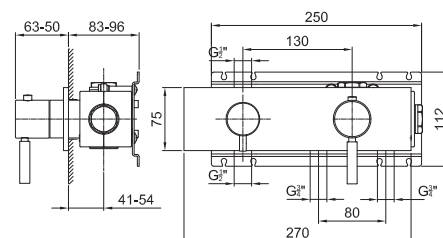

Термостатический встраиваемый смеситель для душа, 3/4" - CAFÈ

АРТ. 4872B+D272A

Термостатический встраиваемый смеситель для душа, 3/4"

- ручки
- переключатель с закрытием, на 2 потока с поворотной кнопкой
- только для горизонтальной установки
- впуски 3/4"
- Звукоизолированные

Наружная часть

Отделки:

☐ Хром 50 02 4872B

Внутренняя часть

Отделки:

☐ 19 00 D272A

Проект:

Комната:

Дата:

Комментарии:

сертификаты: