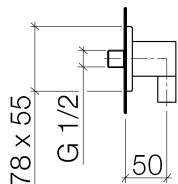

## Душ - LULU

Настенное присоединительное колено - хром

Артикулный номер: 28 450 710-00

- отвод для душа 3/8"
- розетка 78 x 55 мм
- присоединение 1/2"
- Защищён от обратного потока.

хром

## размерный чертеж

28.450.710-FF

Все величины в мм / дюймах = мм x 0,0394