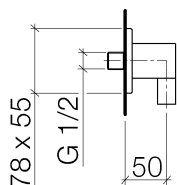

Душ - LULU

Настенное присоединительное колено - хром

Артикулльный номер: 28 450 710-00

- отвод для душа 3/8"
- розетка 78 x 55 мм
- присоединение 1/2"
- Защищён от обратного потока.

хром

размерный чертеж

28.450.710-FF

Все величины в мм / дюймах = мм x 0,0394

Душ - LULU

Настенное присоединительное колено - хром

Артикульный номер: 28 450 710-00

график расхода

Душ - LULU

Настенное присоединительное колено - хром

Артикульный номер: 28 450 710-00