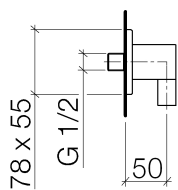

Душ - LULU

Настенное присоединительное колено - хром

Артикульный номер: 28 450 710-00

- отвод для душа 3/8"
- розетка 78 x 55 мм
- присоединение 1/2"
- Защищён от обратного потока.

хром

размерный чертеж

28.450.710-FF

Все величины в мм / дюймах = мм x 0,0394

Душ - LULU

Настенное присоединительное колено - хром

Артикульный номер: 28 450 710-00

график расхода

Душ - LULU

Настенное присоединительное колено - хром

Артикульный номер: 28 450 710-00

Артикульный номер: 28 450 710-00

Спецификация запасных частей

№	Артикульный №	Наименование	Расходуемое кол-во
1	09 16 01 014 90	кольцо Ø 15 x 1 мм -	1
2	09 23 01 040 90	Back-flow preventer Ø 15,3 x 16 мм -	1
3	09 24 03 116 20 90	нипель Ø 21 x 50 мм -	1
4	09 14 10 008 90	O-Ring 10,0 x 2,0 мм -	1
5	09 14 10 142 90	O-Ring 47,3 x 1,78 мм -	1
6	09 30 30 054 90	Крепление M4 x 10 мм -	1
7	09 31 11 026 90	Рифленный штифт Ø 5 x 12 мм -	1
8	09 27 71 002-00	крышка 55 x 78 x 8 мм - хром	1
9	09 11 03 026 20-00	Подключение 22 x 42 x 52 мм - хром	1
10	09 31 11 005 90	Крепление M5 x 10 мм -	1
11	09 14 10 077 90	O-Ring EPDM 70 12,0 x 2,0 мм -	1
12	09 24 03 107 20 90	нипель Ø 20 x 21,5 мм -	1
13	09 21 02 069-00	чехол Ø 22 x 31 мм - хром	1