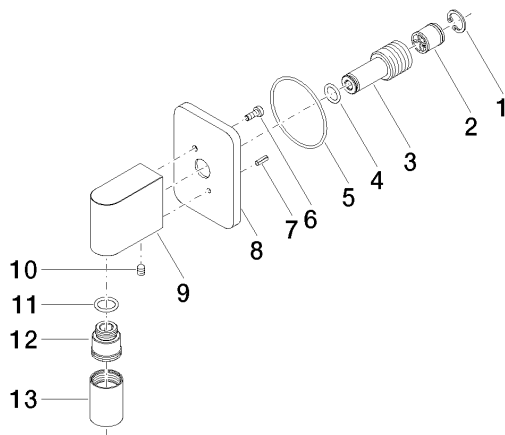

Душ - LULU

Настенное присоединительное колено - хром

Артикульный номер: 28 450 710-00

- отвод для душа 3/8"
- розетка 78 x 55 мм
- присоединение 1/2"
- Защищён от обратного потока.

хром

размерный чертеж

28.450.710-FF

Все величины в мм / дюймах = мм x 0,0394

Душ - LULU

Настенное присоединительное колено - хром

Артикульный номер: 28 450 710-00

график расхода

Душ - LULU

Настенное присоединительное колено - хром

Артикульный номер: 28 450 710-00

Артикульный номер: 28 450 710-00

Спецификация запасных частей

№	Артикульный №	Наименование	Расходуемое кол-во
1	09 16 01 014 90	кольцо Ø 15 x 1 мм -	1
2	09 23 01 040 90	Back-flow preventer Ø 15,3 x 16 мм -	1
3	09 24 03 116 20 90	нипель Ø 21 x 50 мм -	1
4	09 14 10 008 90	O-Ring 10,0 x 2,0 мм -	1
5	09 14 10 142 90	O-Ring 47,3 x 1,78 мм -	1
6	09 30 30 054 90	Крепление M4 x 10 мм -	1
7	09 31 11 026 90	Рифленный штифт Ø 5 x 12 мм -	1
8	09 27 71 002-00	крышка 55 x 78 x 8 мм - хром	1
9	09 11 03 026 20-00	Подключение 22 x 42 x 52 мм - хром	1
10	09 31 11 005 90	Крепление M5 x 10 мм -	1
11	09 14 10 077 90	O-Ring EPDM 70 12,0 x 2,0 мм -	1
12	09 24 03 107 20 90	нипель Ø 20 x 21,5 мм -	1
13	09 21 02 069-00	чехол Ø 22 x 31 мм - хром	1