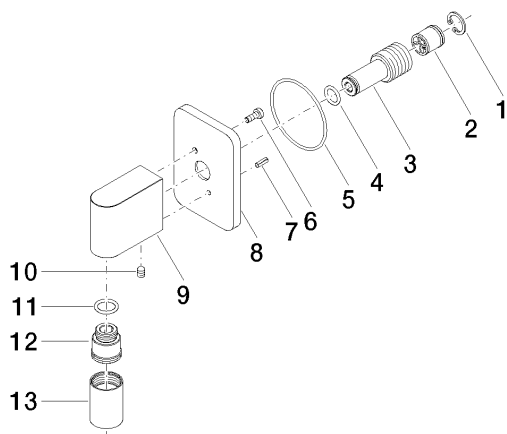

Душ - LULU

Настенное присоединительное колено - хром

Артикулный номер: 28 450 710-00

Спецификация запасных частей

№	Артикулный №	Наименование	Расходуемое кол-во
1	09 16 01 014 90	кольцо Ø 15 x 1 мм -	1
2	09 23 01 040 90	Back-flow preventer Ø 15,3 x 16 мм -	1
3	09 24 03 116 20 90	нипель Ø 21 x 50 мм -	1
4	09 14 10 008 90	O-Ring 10,0 x 2,0 мм -	1
5	09 14 10 142 90	O-Ring 47,3 x 1,78 мм -	1
6	09 30 30 054 90	Крепление M4 x 10 мм -	1
7	09 31 11 026 90	Рифленный штифт Ø 5 x 12 мм -	1
8	09 27 71 002-00	крышка 55 x 78 x 8 мм - хром	1
9	09 11 03 026 20-00	Подключение 22 x 42 x 52 мм - хром	1
10	09 31 11 005 90	Крепление M5 x 10 мм -	1
11	09 14 10 077 90	O-Ring EPDM 70 12,0 x 2,0 мм -	1
12	09 24 03 107 20 90	нипель Ø 20 x 21,5 мм -	1
13	09 21 02 069-00	чехол Ø 22 x 31 мм - хром	1