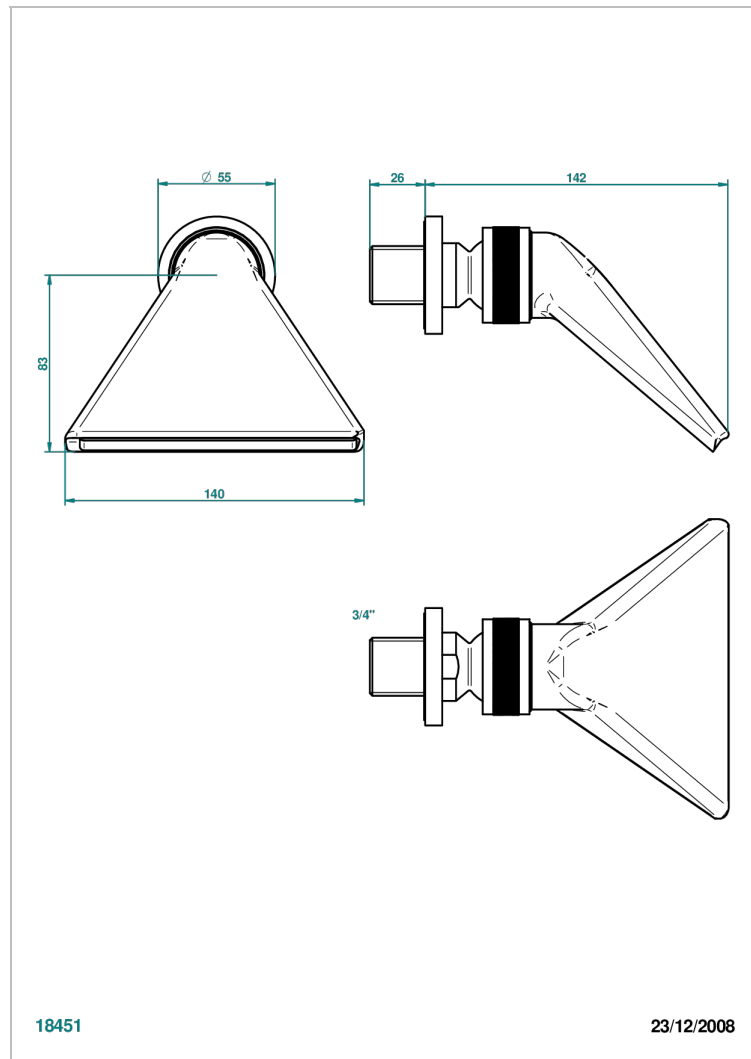

ВАМБОУ С ЧЕРНЫМ ХРУСТАЛЕМ

A33-3640

Лейка душевая Спорт 3/4"

THG[®]
PARIS

ХАРАКТЕРИСТИКИ

- Bambou с чёрным хрусталём
- Лейка душевая Спорт 3/4"

ДОСТУПНЫЕ ВАРИАНТЫ ПОКРЫТИЙ

Blush PVD - H62
Graphite PVD - H64
Matt Umber PVD - H67
Matt blush PVD - H60
Matt graphite PVD - H65
Umber PVD - H66