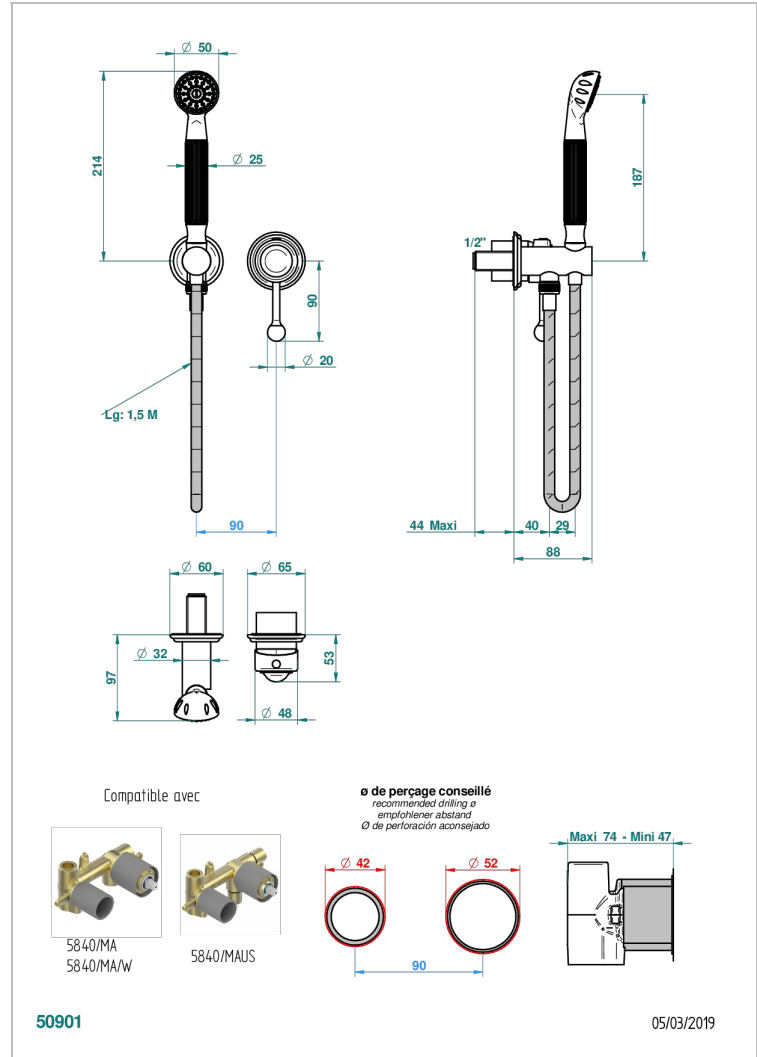

MOON DRAGON

U5G-6561B

Trim only for wall mixer with complete handshower on hook

THG[®]
PARIS

ХАРАКТЕРИСТИКИ

- Moon Dragon
- Trim only for wall mixer with complete handshower on hook

ТЕХНИЧЕСКИЕ ХАРАКТЕРИСТИКИ

- Recommandé : 3 bars (max. 5 bars) - Advised : 43,5 psi (max. 72 psi)
- 9,5 l/min à 3 bars (2.5 gpm at 43.5 psi)

ДОСТУПНЫЕ ВАРИАНТЫ ПОКРЫТИЙ

Blush PVD - H62
Graphite PVD - H64
Matt Umber PVD - H67
Matt blush PVD - H60
Matt graphite PVD - H65
Umber PVD - H66