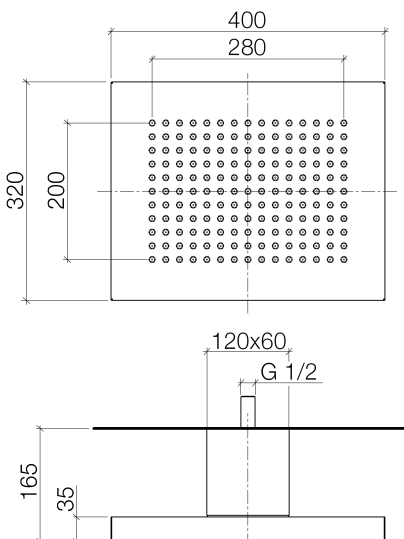

Душ - Deque

JUST RAIN Верхний душ с креплением на потолке - нержавеющая сталь бархатная

Артикульный номер: 41 507 979-86

- верхний душ 400 x 320 мм
- присоединение 1/2"
- предварительно смонтированный корпус из нержавеющей стали
- с системой защиты от известковых отложений

**Технические данные:**

- расход минимальный: 17 л/мин
- расход при гидравлическом давлении 3 бар в сочетании с xTOOL: 24,5 л/мин
- Минимальное требуемое давление 2 бар
- Макс. гидравлическое давление 4 бар
- вес 7 кг

**Указания по планированию:**

**Сантехника:**

- Для выбора излива с учетом диаметра всех продуктов в душе необходимо определить индивидуальный расход воды. Рекомендация: донный клапан (общая потребляемая мощность ) = 1л/сек, эффективность стока DN 50
- В комбинации с eValue можно менять расход воды
- Важно: для электронной версии снимите ограничитель потока воды!

нержавеющая сталь бархатная

размерный чертеж

Душ - Deque

JUST RAIN Верхний душ с креплением на потолке - нержавеющая сталь бархатная

Артикульный номер: 41 507 979-86

Все величины в мм / дюймах = мм x 0,0394