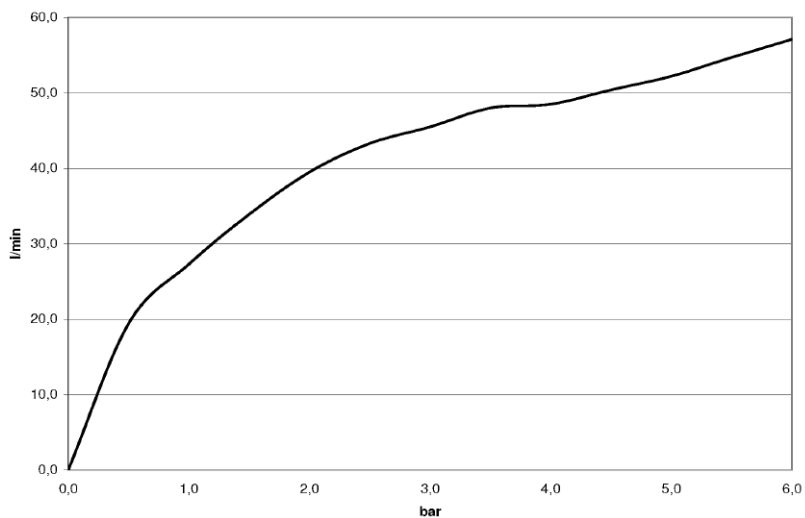

Душ - Deque

JUST RAIN Верхний душ с креплением на потолке - нержавеющая сталь бархатная

Артикульный номер: 41 507 979-86

Все величины в мм / дюймах = мм x 0,0394

график расхода