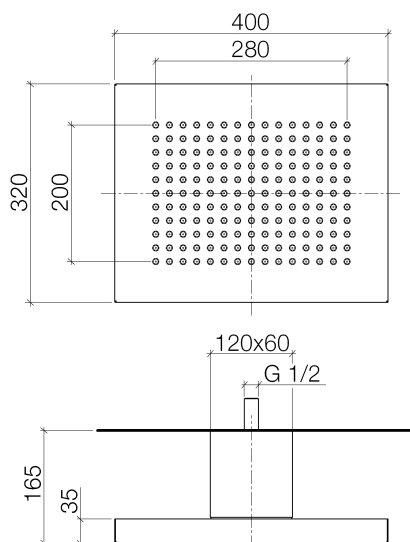

Душ - Deque

JUST RAIN Верхний душ с креплением на потолке - нержавеющая сталь бархатная

Артикульный номер: 41 507 979-86

- верхний душ 400 x 320 мм
- присоединение 1/2"
- предварительно смонтированный корпус из нержавеющей стали
- с системой защиты от известковых отложений

Технические данные:

- расход минимальный: 17 л/мин
- расход при гидравлическом давлении 3 бар в сочетании с xTOOL: 24,5 л/мин
- Минимальное требуемое давление 2 бар
- Макс. гидравлическое давление 4 бар
- вес 7 кг

Указания по планированию:

Сантехника:

- Для выбора излива с учетом диаметра всех продуктов в душе необходимо определить индивидуальный расход воды. Рекомендация: донный клапан (общая потребляемая мощность) = 1л/сек, эффективность стока DN 50
- В комбинации с eValue можно менять расход воды
- Важно: для электронной версии снимите ограничитель потока воды!

нержавеющая сталь бархатная

размерный чертеж

Душ - Deque

JUST RAIN Верхний душ с креплением на потолке - нержавеющая сталь бархатная

Артикульный номер: 41 507 979-86

Все величины в мм / дюймах = мм x 0,0394