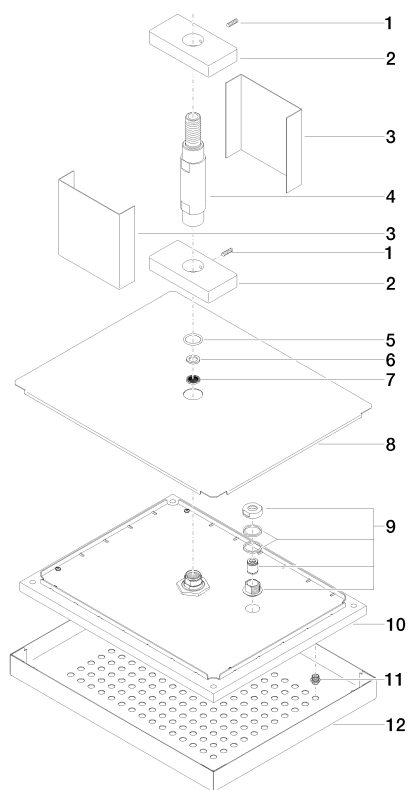

Душ - Deque

JUST RAIN Верхний душ с креплением на потолке - нержавеющая сталь бархатная

Артикульный номер: 41 507 979-86

Спецификация запасных частей

№	Артикульный №	Наименование	Расходуемое кол-во
1	04 31 11 113 00 90	Крепление M5 x 12 мм	2
2	09 11 10 091 90	Держатель -	2
3	09 11 01 117-86	Покрытие - нержавеющая сталь бархатная	2
4	09 11 03 060 90	Подключение -	1
5	09 14 10 015 90	O-Ring EPDM 70 21,5 x 2,5 мм -	1
6	09 14 20 002 90	Прокладка Vf 3110 18,5 x 12,0 x 2,0 мм -	1
7	09 23 01 039 90	Ситовое уплотнение Ø 19 x 5,5 мм -	1
8	09 11 02 132-86		1
9	04 24 03 191 00 90	трубопровод -	1
10	04 12 05 007 01 90	Душевая лейка -	1
11	04 29 03 035 00 90	Jet Ø 1,8 мм -	165
12	04 11 02 120 01-86	Cover plate JustRain - нержавеющая сталь бархатная	1