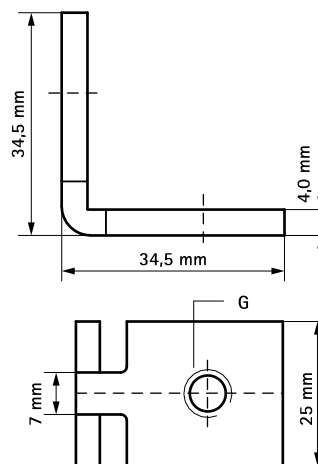

BIS Канальная гайка-уголок

(G 30 25)

монтаж в профиле BIS RapidRail®

Свойства и преимущества

- подходит для профиль WM1, 15, 2, 30, 35
- оцинковка: электролитическая
- материал: сталь

Арт. №	G	T _(max.) (Nm)	Тип	Уп.мин	Уп.макс
6513709	M8	15,0	WM1 - 35	25	250