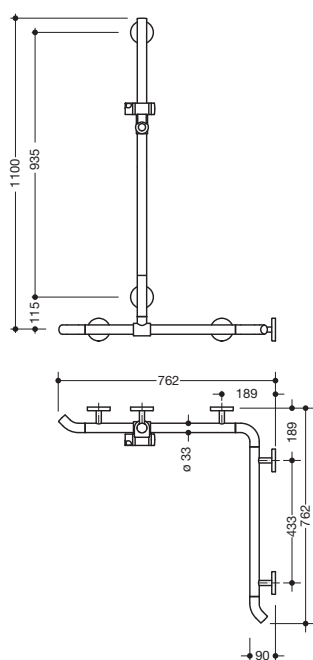

Duschhandlauf mit verschiebbarer Brausehalterstange 950.35.31090

- senkrecht und waagrecht angeordnete, im rechten Winkel verbundene Stangen mit Brausehalter
- mit zur Wand zeigenden 45° Endbögen
- mit seitlich (zur Montage) verschiebbarer senkrechter Brausehalterstange
- Dusch-, Wannenhandlauf aus hochwertigem Polyamid in den HEWI Farben 98 (Signalweiß) oder 99 (Reinweiß)
- Brausehalter mit schwarz gekennzeichnetem Griffbereich
- mit durchgehendem, korrosionsgeschütztem Stahlkern
- senkrechte Länge 1100 mm, waagrechte Längen (Eckmontage) je 762 mm
- 90 mm tief, Stangendurchmesser 33 mm
- Wandanbindung mit gerade zur Wand ausgeführten filigranen Stützen (Durchmesser 18 mm) und flachen Rosetten
- Rosettendurchmesser 80 mm, Kappenhöhe 13 mm
- Brausehalter kann stufenlos geneigt und nach Ziehen oder Drücken eines großflächigen Hebels in der Höhe verstellt werden
- konische Aufnahme am Brausehalter erleichtert das Einhängen der Handbrause
- geeignet für Handbrausen verschiedener Hersteller
- einfache Montage durch einzeln montierbare Befestigungsplatten aus hochwertigem Edelstahl zum Einhängen des Dusch-, Wannenhandlaufs
- links- und rechtsseitig montierbar
- geeignet für HEWI Einhängesitze 950.51...10..., 950.51...11..., 802.51...11..., 802.51...12... und 801.51...100 (nur auf W2)
- inklusive korrosionsfreiem HEWI Befestigungsmaterial

Abmessungen in mm

Farben

98 99

Basisfarbe

Alternative Farben

98 99

97 95 92 90 86 84 18 24 36 33 74 72 55 50

Basisfarbe