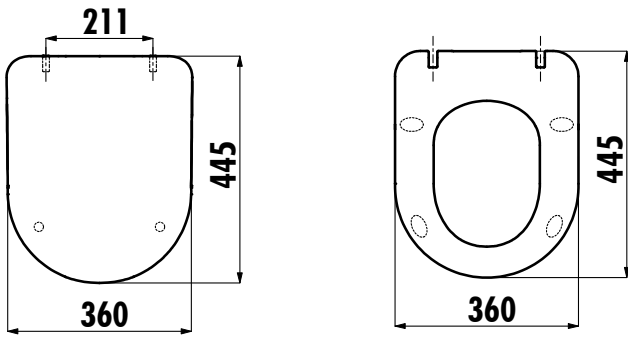

TEKNİK ÇİZİM

ÖZELLİKLER

Creavit önceden haber vermeksizin, ürünlerde ve teknik detaylarda değişiklik yapma hakkını saklı tutar. Renkler gerçekte olduğundan farklı görünebilir.

Kalite Yönetim Sistemi

Müşteri Memnuniyeti Belgesi

Çevre Yönetim Sistemi

İş Sağlığı ve Güvenliği Yönetim Sistemi

LGA

Alman Standartlarına Uygunluk Belgesi

kiwa

Hollanda Standartlarına Uygunluk Belgesi

GOST - R

Rusya Standartlarına Uygunluk Belgesi

UkrSEPRO

Ukrayna Standartlarına Uygunluk Belgesi

İsrail Standartlarına Uygunluk Belgesi

Nijerya Standartlarına Uygunluk Belgesi

Türk Standartlarına Uygunluk Belgesi