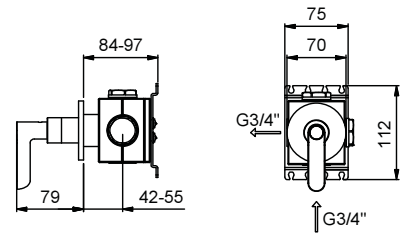

Арт. R391B+D291A

Запорный вентиль 3/4"

- впуски 3/4"
- ручка
- Звукоизолированные
- картридж керамический 90°

Наружная часть

Отделки:

☐	Хром	53 02 R391B
☐	Nickel PVD	53 95 R391B
☐	Matt Gun Metal PVD	53 P5 R391B
☐	Matt British Gold PVD	53 P6 R391B
☐	Matt Copper PVD	53 P9 R391B

Внутренняя часть

Отделки:

☐	19 00 D291A

Проект:

Комната:

Дата:

Комментарии:

сертификаты: