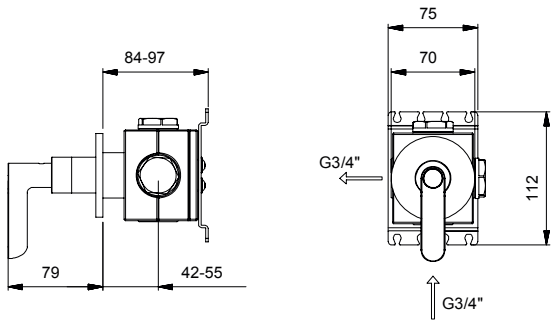

**FANTINI**  
RUBINETTI

ICONA DECO

ART. R391B+D291A - Rubinetto di arresto 3/4" / 3/4" stop valve / Robinet d'arrêt 3/4"

N°	Codice/ Code	Descrizione / Description / Désignaton
1	53 __ R146	<b>Maniglia Icona Deco</b> Icona Deco handle Manette Icona Deco
1A	90 __ Q365	<b>Placchetta neutra per maniglia</b> Cover screw for handle H/C Plaquette neutre pour manette
1B	90 00 Q345	<b>Grano M4x5 (coppia)</b> Locking screw M4x5 (pair) Vis de blocage M4x5 (couple)
2	90 __ Q377	<b>Piastra completa per rubinetto di arresto</b> Complete cover plate for stop valve Plaque complete pour robinet d'arrêt
3	90 00 Q229	<b>Vitone ceramico 3/4" 90° destro</b> 3/4" 90° right ceramic cartridge Tête céramique droite 3/4" 90°

-- Questo codice alfanumerico indica la finitura o il materiale  
This alphanumeric code indicates the finish or raw material  
Ce code alphanumerique indique la finition ou le materiel