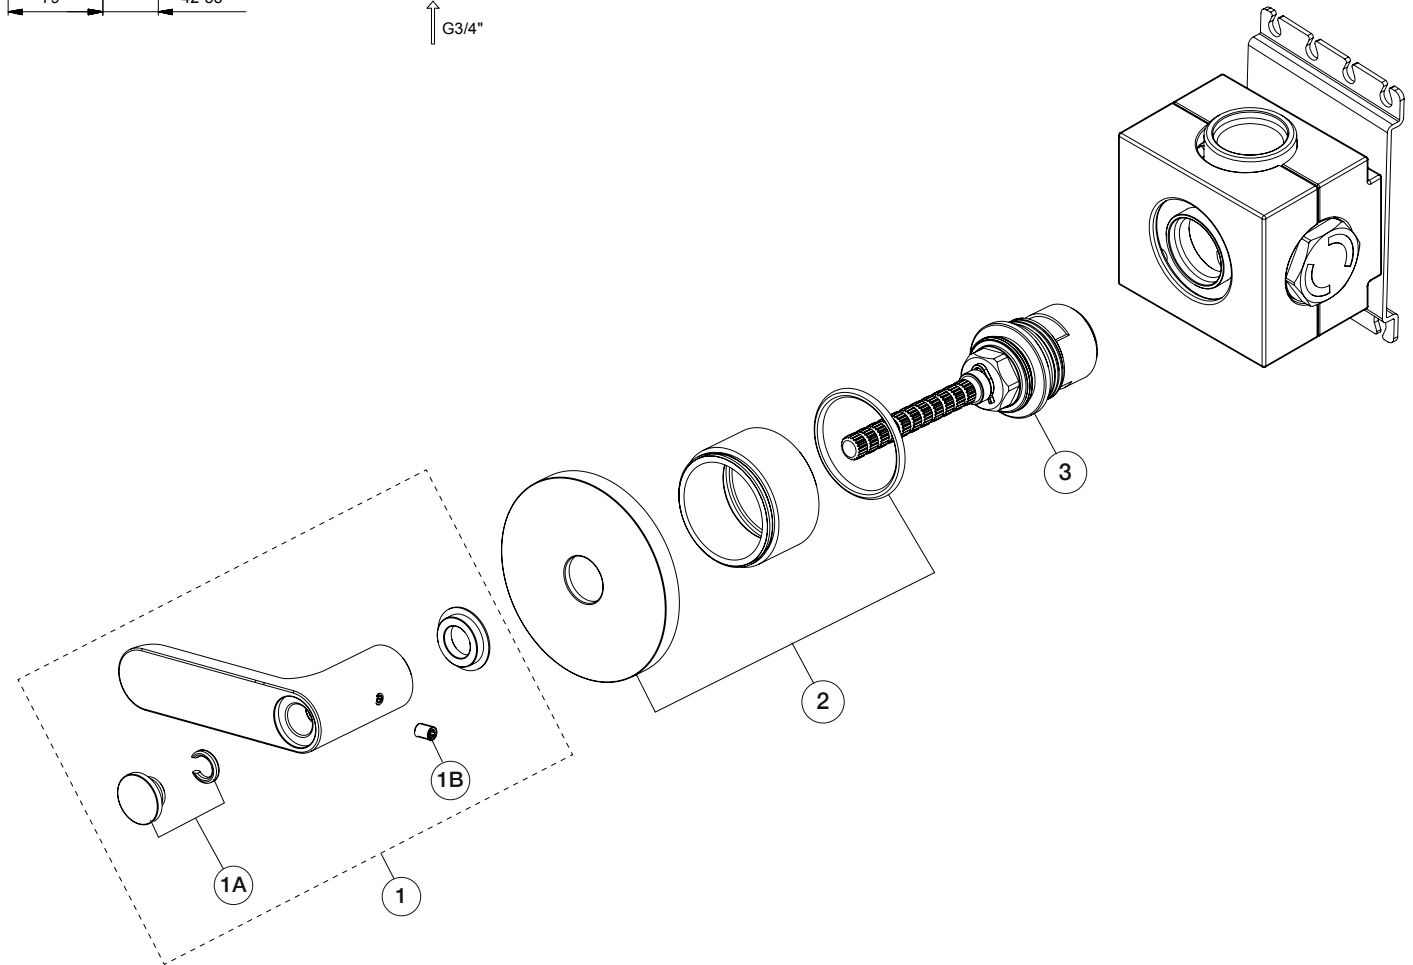

**FANTINI**  
RUBINETTI

ICONA DECO

ART. R391B+D291A - Rubinetto di arresto 3/4" / 3/4" stop valve / Robinet d'arrêt 3/4"

N°	Codice/ Code	Descrizione / Description / Désignaton
1	53 __ R146	<b>Maniglia Icona Deco</b> Icona Deco handle Manette Icona Deco
1A	90 __ Q365	<b>Placchetta neutra per maniglia</b> Cover screw for handle H/C Plaquette neutre pour manette
1B	90 00 Q345	<b>Grano M4x5 (coppia)</b> Locking screw M4x5 (pair) Vis de blocage M4x5 (couple)
2	90 __ Q377	<b>Piastra completa per rubinetto di arresto</b> Complete cover plate for stop valve Plaque complete pour robinet d'arrêt
3	90 00 Q229	<b>Vitone ceramico 3/4" 90° destro</b> 3/4" 90° right ceramic cartridge Tête céramique droite 3/4" 90°

-- Questo codice alfanumerico indica la finitura o il materiale  
This alphanumeric code indicates the finish or raw material  
Ce code alphanumerique indique la finition ou le materiel