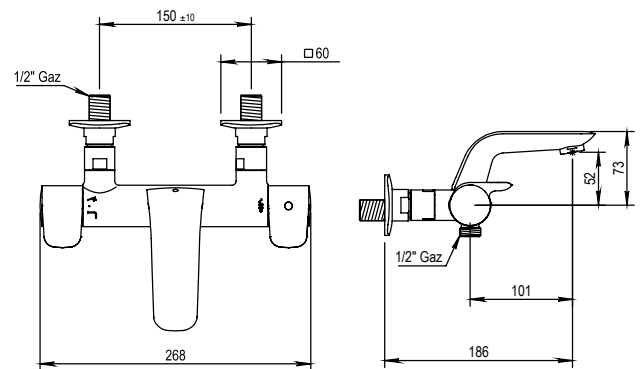

Réf. **48.784**

Mitigeur bain-douche thermostatique mural

CARACTÉRISTIQUES

Mitigeur bain-douche thermostatique mural
Thermostatic wall bath-shower mixer

16 ACC LY 190

FINITION USUELLE

FINITIONS DÉCORATIONS

FINITIONS SPÉCIALES