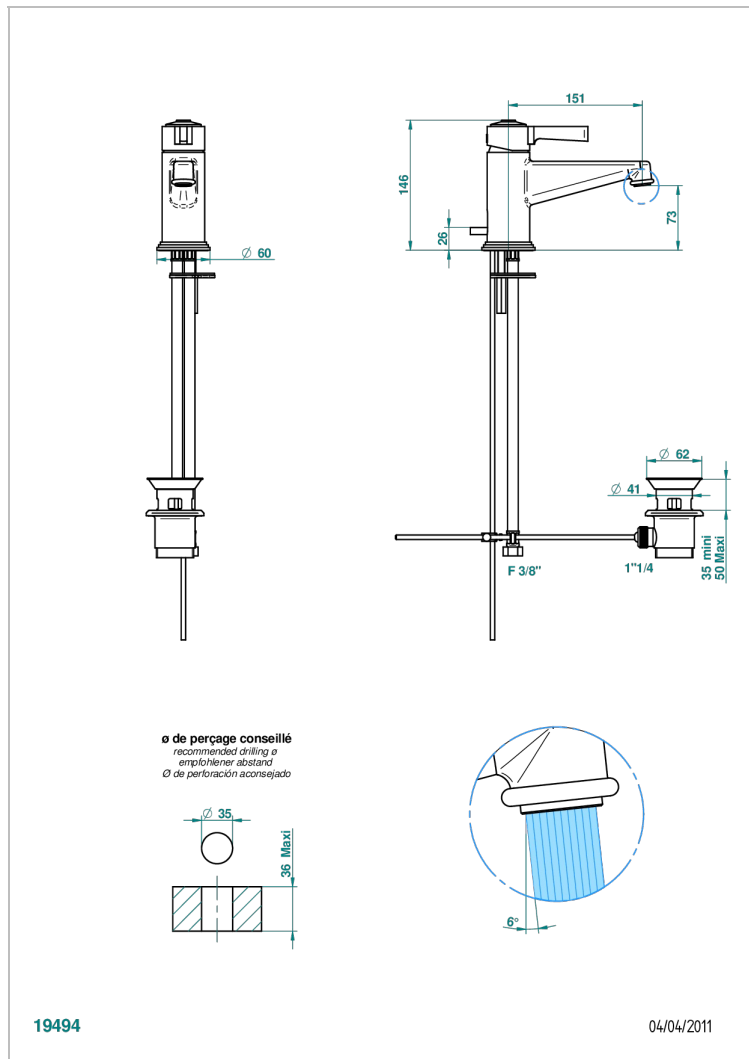

FAUBOURG - БЕЛЫЙ ФАРФОР - С РУКОЯТКАМИ

G2J-6500

Смеситель для раковины однорычажный с донным клапаном

THG[®]
PARIS

ХАРАКТЕРИСТИКИ

- Faubourg - белый фарфор - с ручьятками
- Смеситель для раковины однорычажный с донным клапаном

ТЕХНИЧЕСКИЕ ХАРАКТЕРИСТИКИ

- Recommandé : 3 bars (max. 5 bars) - Advised : 43,5 psi (max. 72 psi)
- 8,2 l/min à 3 bars (2.2 gpm at 43.5 psi)

ДОСТУПНЫЕ ВАРИАНТЫ ПОКРЫТИЙ

Blush PVD - H62
Graphite PVD - H64
Matt Umber PVD - H67
Matt blush PVD - H60
Matt graphite PVD - H65
Umber PVD - H66