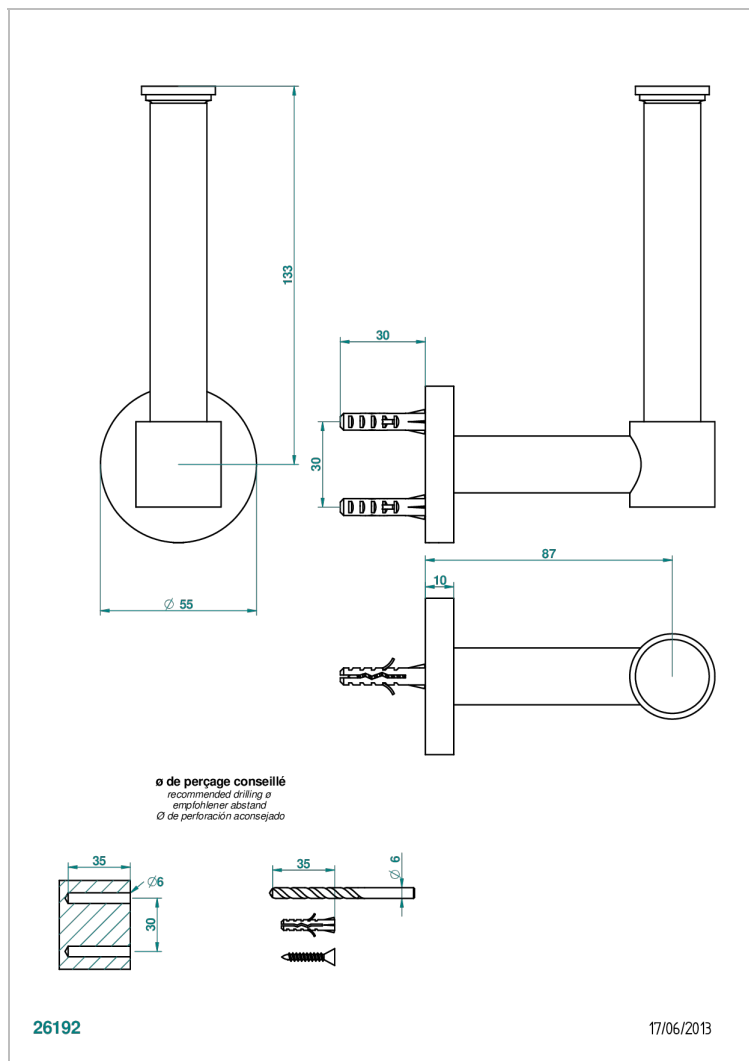

SYSTEM METAL LISSE

G9A-542

Бумагодержатель настенный резервный

THG[®]
PARIS

ХАРАКТЕРИСТИКИ

- System métal lisse
- Бумагодержатель настенный резервный

ДОСТУПНЫЕ ВАРИАНТЫ ПОКРЫТИЙ

Blush PVD - H62
Graphite PVD - H64
Matt Umber PVD - H67
Matt blush PVD - H60
Matt graphite PVD - H65
Umber PVD - H66

Аранья (чёрный никель) - D24
Бронза - D01
Золото - F01
Матовая красная старинная медь - H07
Матовое золото - F07
Матовое светлое золото - F31

Матовый никель - C01
Матовый хром - C02
Никель - B01
Покрытие PVD бронза - F33
Покрытие PVD золотистый цвет - H52
Покрытие PVD латунь - H49