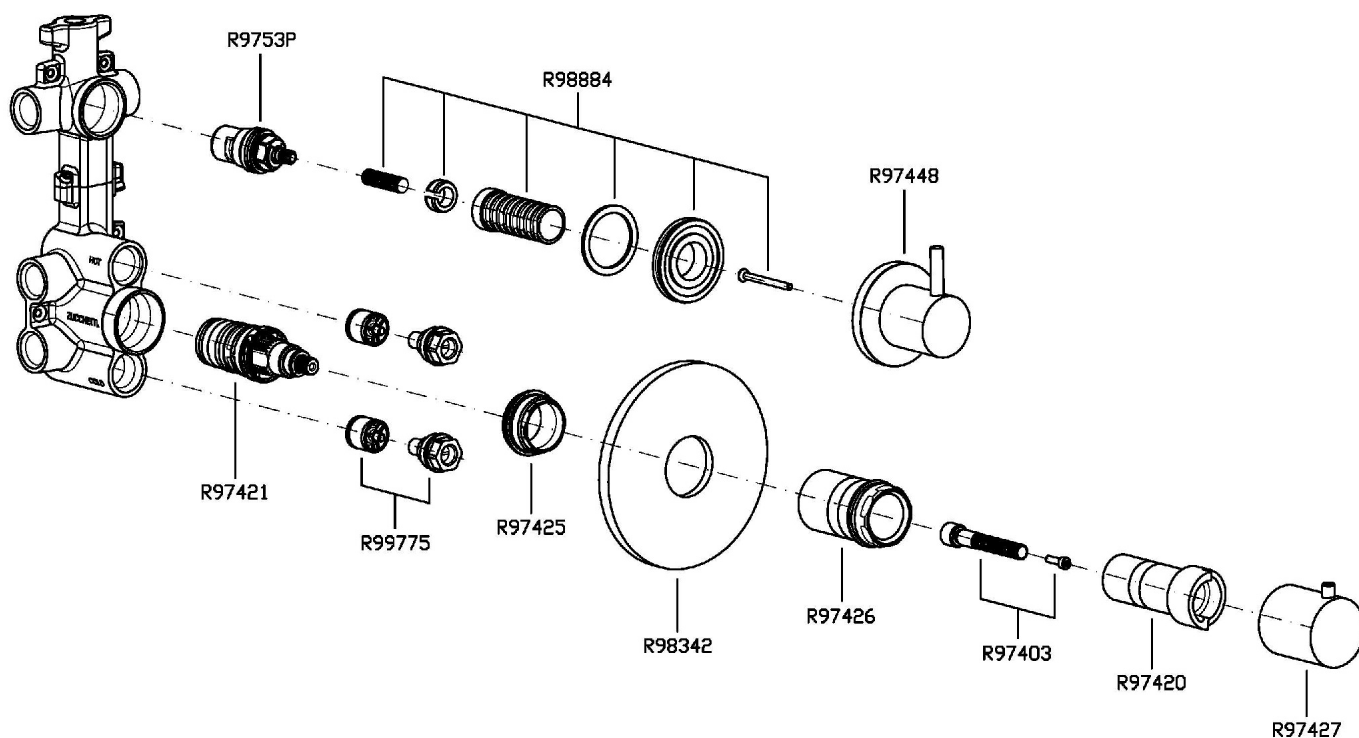

## CLOSER

ZCL662

Disegno Complessivo / Overall Drawing

## CLOSER

ZCL662

Portate / Flowrates (lt/min)

PRESSIONE PRESSURE	1 BAR	2 BAR	3 BAR	4 BAR	5 BAR
1 RUBINETTO APERTO <i>P1</i>	13,2	18,4	22,7	26,2	29,2
2 RUBINETTO APERTI 2 TAPS OPENED <i>P2</i>	16,5	23,6	29	33,3	37,6
3 RUBINETTO APERTI 3 TAPS OPENED <i>P3</i>	17,7	25,3	31,3	36,2	40,4
4 RUBINETTO APERTI 4 TAPS OPENED <i>P4</i>	18,5	26	31,9	36,9	41,3
<i>P5</i>					

## CLOSER

ZCL662

Pesi e Misure / Weights and Sizes

Peso ( Kg ) Weight ( lb )	2,40 ( Kg )	5,29 ( lb )
Volume test ( dc3 ) - ( in3 )	15,98 ( dc3 )	975,16 ( in3 )
h ( mm ) - ( in )	90,00 ( mm )	3,54 ( in )
L1 ( mm ) - ( in )	335,00 ( mm )	13,19 ( in )
L2 ( mm ) - ( in )	530,00 ( mm )	20,87 ( in )