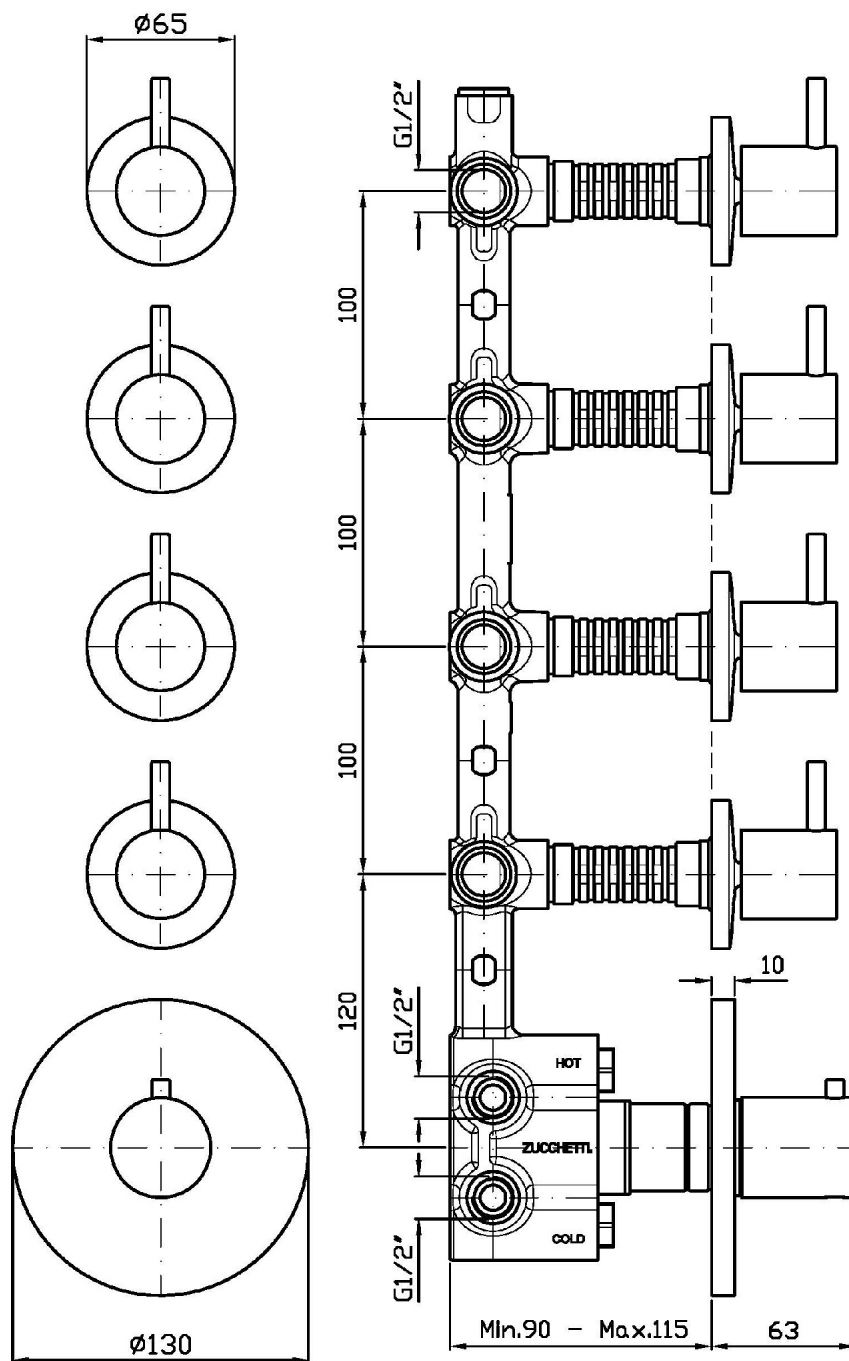

## CLOSER

ZCL662

Termostatico incasso doccia con 4 rubinetti d'arresto. / ½" built-in thermostatic shower mixer 4 stop valves.

Termostatico incasso doccia da ½", con 4 rubinetti d'arresto.

½" built-in thermostatic shower mixer with 4 stop valves.

## CLOSER

ZCL662

Disegno Complessivo / Overall Drawing

## CLOSER

ZCL662

Portate / Flowrates (lt/min)

PRESSIONE PRESSURE	1 BAR	2 BAR	3 BAR	4 BAR	5 BAR
1 RUBINETTO APERTO <i>P1</i>	13,2	18,4	22,7	26,2	29,2
2 RUBINETTO APERTI 2 TAPS OPENED <i>P2</i>	16,5	23,6	29	33,3	37,6
3 RUBINETTO APERTI 3 TAPS OPENED <i>P3</i>	17,7	25,3	31,3	36,2	40,4
4 RUBINETTO APERTI 4 TAPS OPENED <i>P4</i>	18,5	26	31,9	36,9	41,3
<i>P5</i>					

## CLOSER

ZCL662

Pesi e Misure / Weights and Sizes

Peso ( Kg ) Weight ( lb )	2,40 ( Kg )	5,29 ( lb )
Volume test ( dc3 ) - ( in3 )	15,98 ( dc3 )	975,16 ( in3 )
h ( mm ) - ( in )	90,00 ( mm )	3,54 ( in )
L1 ( mm ) - ( in )	335,00 ( mm )	13,19 ( in )
L2 ( mm ) - ( in )	530,00 ( mm )	20,87 ( in )