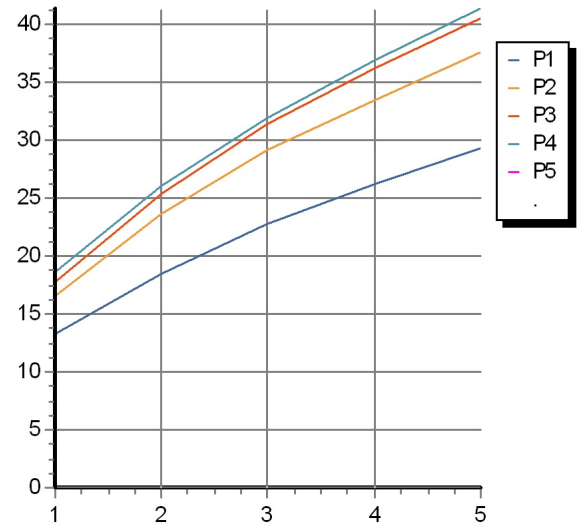

## CLOSER

ZCL662

Portate / Flowrates (lt/min)

PRESSIONE PRESSURE	1 BAR	2 BAR	3 BAR	4 BAR	5 BAR
1 RUBINETTO APERTO <i>P1</i>	13,2	18,4	22,7	26,2	29,2
2 RUBINETTO APERTI 2 TAPS OPENED <i>P2</i>	16,5	23,6	29	33,3	37,6
3 RUBINETTO APERTI 3 TAPS OPENED <i>P3</i>	17,7	25,3	31,3	36,2	40,4
4 RUBINETTO APERTI 4 TAPS OPENED <i>P4</i>	18,5	26	31,9	36,9	41,3
<i>P5</i>					