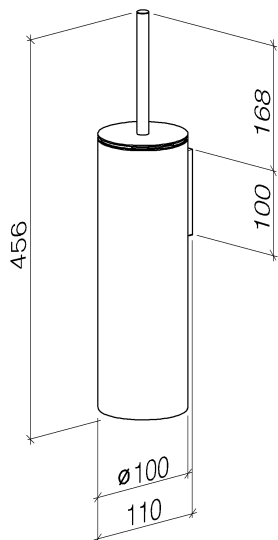

Унитаз - Deque

Ёршик для унитаза настенная - чёрный матовый

Артикульный номер: 83 910 979-33

- головка ёршика матово-чёрная
- ширина 100 мм
- высота 456 мм
- вылет 110 мм

чёрный матовый

размерный чертеж

Все величины в мм / дюймах = мм x 0,0394

Унитаз - Deque

Ёршик для унитаза настенная - чёрный матовый

Артикульный номер: 83 910 979-33

Унитаз - Deque

Ёршик для унитаза настенная - чёрный матовый

Артикульный номер: 83 910 979-33

Другие варианты поверхностей