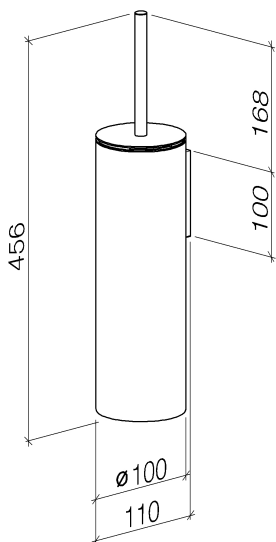

Унитаз - Deque

Ёршик для унитаза настенная - чёрный матовый

Артикульный номер: 83 910 979-33

- головка ёршика матово-чёрная
- ширина 100 мм
- высота 456 мм
- вылет 110 мм

чёрный матовый

размерный чертеж

Все величины в мм / дюймах = мм x 0,0394

Унитаз - Deque

Ёршик для унитаза настенная - чёрный матовый

Артикульный номер: 83 910 979-33

Унитаз - Deque

Ёршик для унитаза настенная - чёрный матовый

Артикульный номер: 83 910 979-33

Другие варианты поверхностей

08 18 50 601 90
Головка ёршика матово-чёрная -

90 20 97 505 01-33
Ручка ёршика - чёрный матовый

Унитаз - Deque

Ёршик для унитаза настенная - чёрный матовый

Артикульный номер: 83 910 979-33

Спецификация запасных частей

№	Артикульный №	Наименование	Расходуемое кол-во
1	90 20 97 505 01-33	Ручка ёршика - чёрный матовый	1
2	08 18 50 601 90	Головка ёршика матово-чёрная -	1
3	08 18 40 524 90	вставка 100 x 300 x 100 мм -	1
4	90 30 30 014 00 90	Крепление M4 x 12 мм -	1
5	08 23 01 503-33	Корпус Ø 100 x 310 мм - чёрный матовый	1
6	05 30 31 025 00 90	Крепление 4,5 x 60 мм -	2
7	05 18 40 287 00 90		1