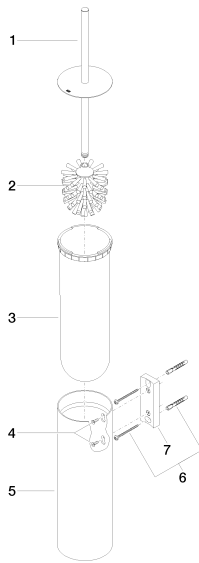

Унитаз - Deque

Ёршик для унитаза настенная - чёрный матовый

Артикульный номер: 83 910 979-33

- головка ёршика матово-чёрная
- ширина 100 мм
- высота 456 мм
- вылет 110 мм

чёрный матовый

размерный чертеж

Все величины в мм / дюймах = мм x 0,0394

08 18 50 601 90
Головка ёршика матово-чёрная -

90 20 97 505 01-33
Ручка ёршика - чёрный матовый

Унитаз - Deque

Ёршик для унитаза настенная - чёрный матовый

Артикульный номер: 83 910 979-33

Спецификация запасных частей

№	Артикульный №	Наименование	Расходуемое кол-во
1	90 20 97 505 01-33	Ручка ёршика - чёрный матовый	1
2	08 18 50 601 90	Головка ёршика матово-чёрная -	1
3	08 18 40 524 90	вставка 100 x 300 x 100 мм -	1
4	90 30 30 014 00 90	Крепление M4 x 12 мм -	1
5	08 23 01 503-33	Корпус Ø 100 x 310 мм - чёрный матовый	1
6	05 30 31 025 00 90	Крепление 4,5 x 60 мм -	2
7	05 18 40 287 00 90		1