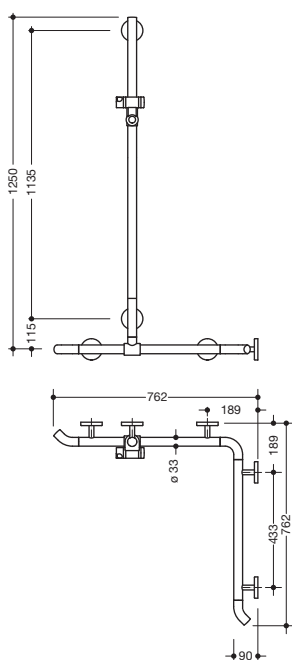

Abmessungen in mm

Farben

98

Basisfarbe

Stangen

Alternative Farben

98 99

Basisfarbe

Stangen

Technische Änderungen vorbehalten, 04.10.2021

HEWI Heinrich Wilke GmbH
Postfach 1260
D-34442 Bad Arolsen

Telefon: +49 5691 82-0
Telefax: +49 5691 82-319

info@hewi.de
www.hewi.com