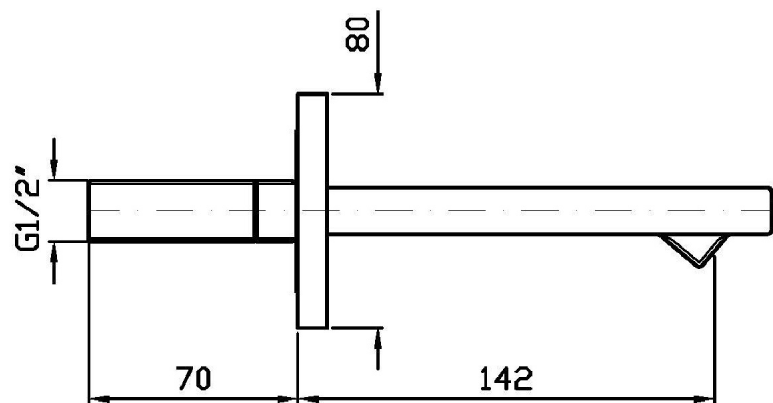

HIM

Z92202

Disegno Complessivo / Overall Drawing