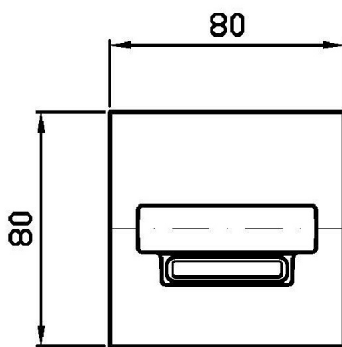

HIM

Z92202

Disegno Complessivo / Overall Drawing