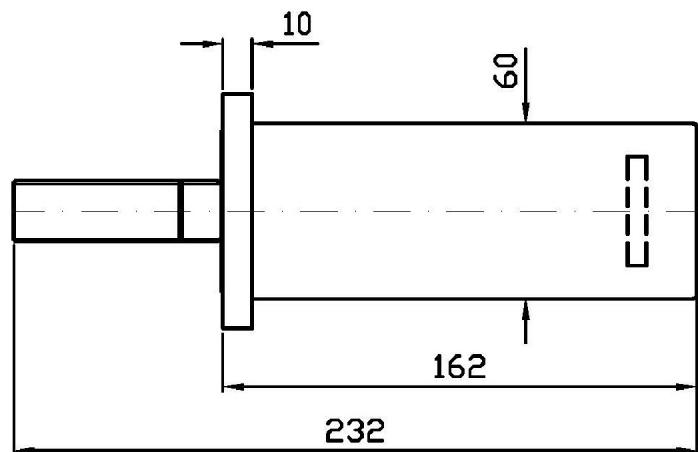

HIM

Z92202

Disegno Complessivo / Overall Drawing