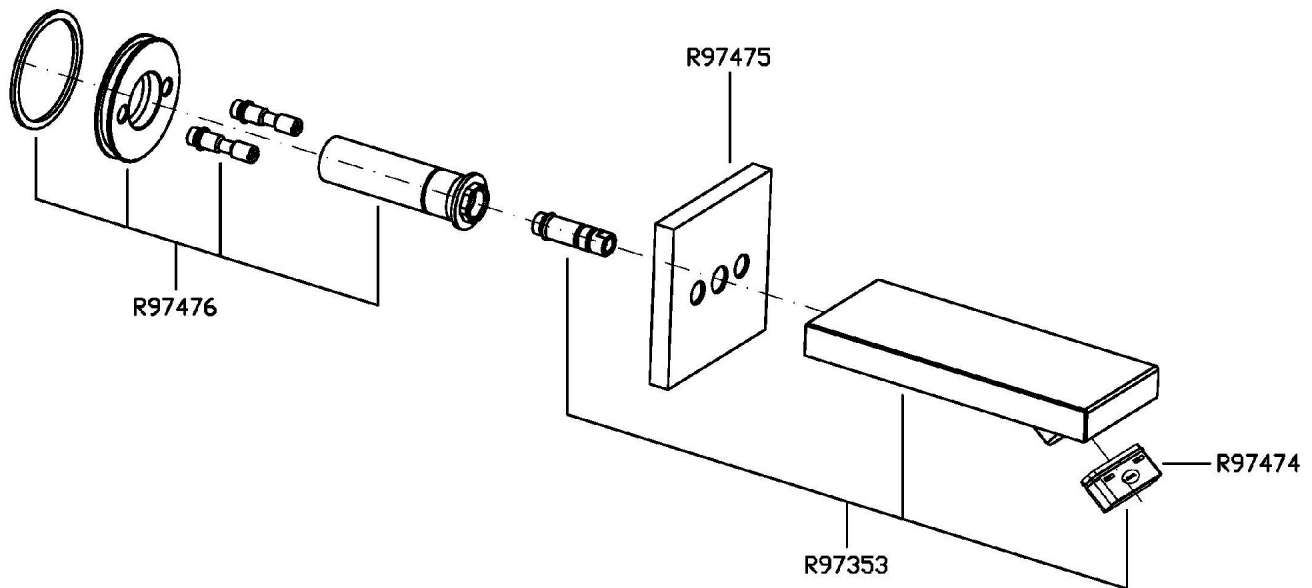

Marchio / Brand ZUCCHETTI

Classe / Class WW

HIM

Z92202

Bocca di erogazione / Wall spout.

Bocca di erogazione L. 162 mm.

Wall spout L. 162 mm.

Finiture / Finishes

Esplosi / Exploded

HIM

Z92202

Portate / Flowrates (lt/min)

| PRESSIONE PRESSURE | 1 BAR | 2 BAR | 3 BAR | 4 BAR | 5 BAR |
|--|-------|-------|-------|-------|-------|
| BOCCA VASCA WALL SPOUT <i>P1</i> | 12,4 | 17,7 | 21,8 | 25,3 | 28,3 |
| <i>P2</i> | | | | | |
| <i>P3</i> | | | | | |
| <i>P4</i> | | | | | |
| <i>P5</i> | | | | | |

HIM

Z92202

Pesi e Misure / Weights and Sizes

| | | |
|-------------------------------|---------------|----------------|
| Peso (Kg) Weight (lb) | 1,94 (Kg) | 4,28 (lb) |
| Volume test (dc3) - (in3) | 3,32 (dc3) | 202,60 (in3) |
| h (mm) - (in) | 93,00 (mm) | 3,66 (in) |
| L1 (mm) - (in) | 162,00 (mm) | 6,38 (in) |
| L2 (mm) - (in) | 220,00 (mm) | 8,66 (in) |