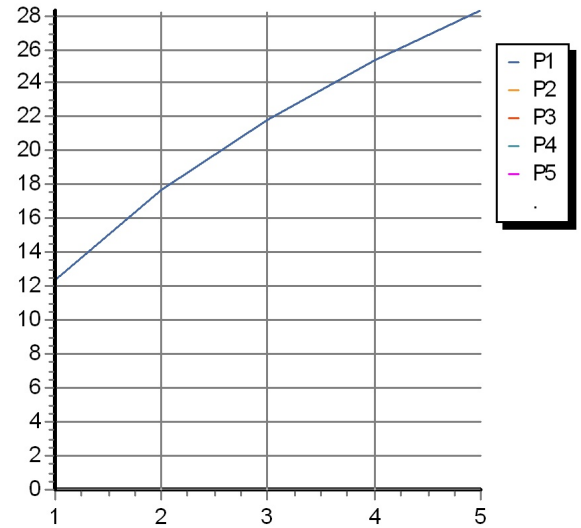

Esplosi / Exploded

HIM

Z92202

Portate / Flowrates (lt/min)

| PRESSIONE PRESSURE | 1 BAR | 2 BAR | 3 BAR | 4 BAR | 5 BAR |
|--|-------|-------|-------|-------|-------|
| BOCCA VASCA WALL SPOUT <i>P1</i> | 12,4 | 17,7 | 21,8 | 25,3 | 28,3 |
| <i>P2</i> | | | | | |
| <i>P3</i> | | | | | |
| <i>P4</i> | | | | | |
| <i>P5</i> | | | | | |

HIM

Z92202

Pesi e Misure / Weights and Sizes

| | | |
|-------------------------------|---------------|----------------|
| Peso (Kg) Weight (lb) | 1,94 (Kg) | 4,28 (lb) |
| Volume test (dc3) - (in3) | 3,32 (dc3) | 202,60 (in3) |
| h (mm) - (in) | 93,00 (mm) | 3,66 (in) |
| L1 (mm) - (in) | 162,00 (mm) | 6,38 (in) |
| L2 (mm) - (in) | 220,00 (mm) | 8,66 (in) |