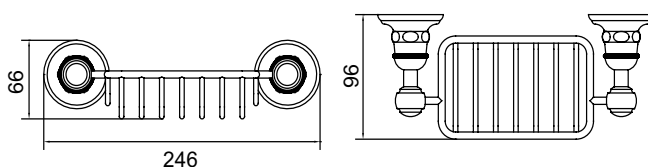

Réf. **07.606**

Porte-savon fil

CARACTÉRISTIQUES

Porte-savon fil
Wall soap dish (Metal)

FINITIONS USUELLES

FINITIONS DÉCORATIONS

VERNIS BRILLANT

VERNIS MAT