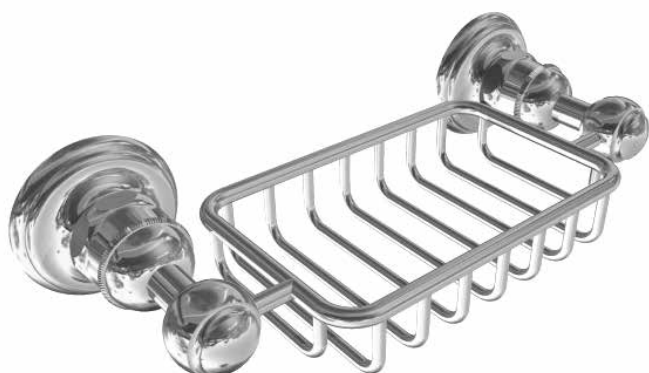

Réf. **07.606**

Porte-savon fil

CARACTÉRISTIQUES

Porte-savon fil
Wall soap dish (Metal)

FINITIONS USUELLES

FINITIONS DÉCORATIONS

VERNIS BRILLANT

VERNIS MAT