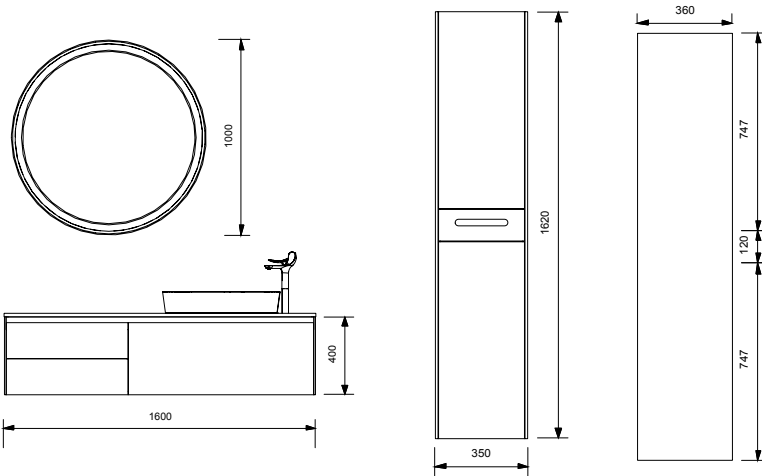

TEKNİK ÇİZİM