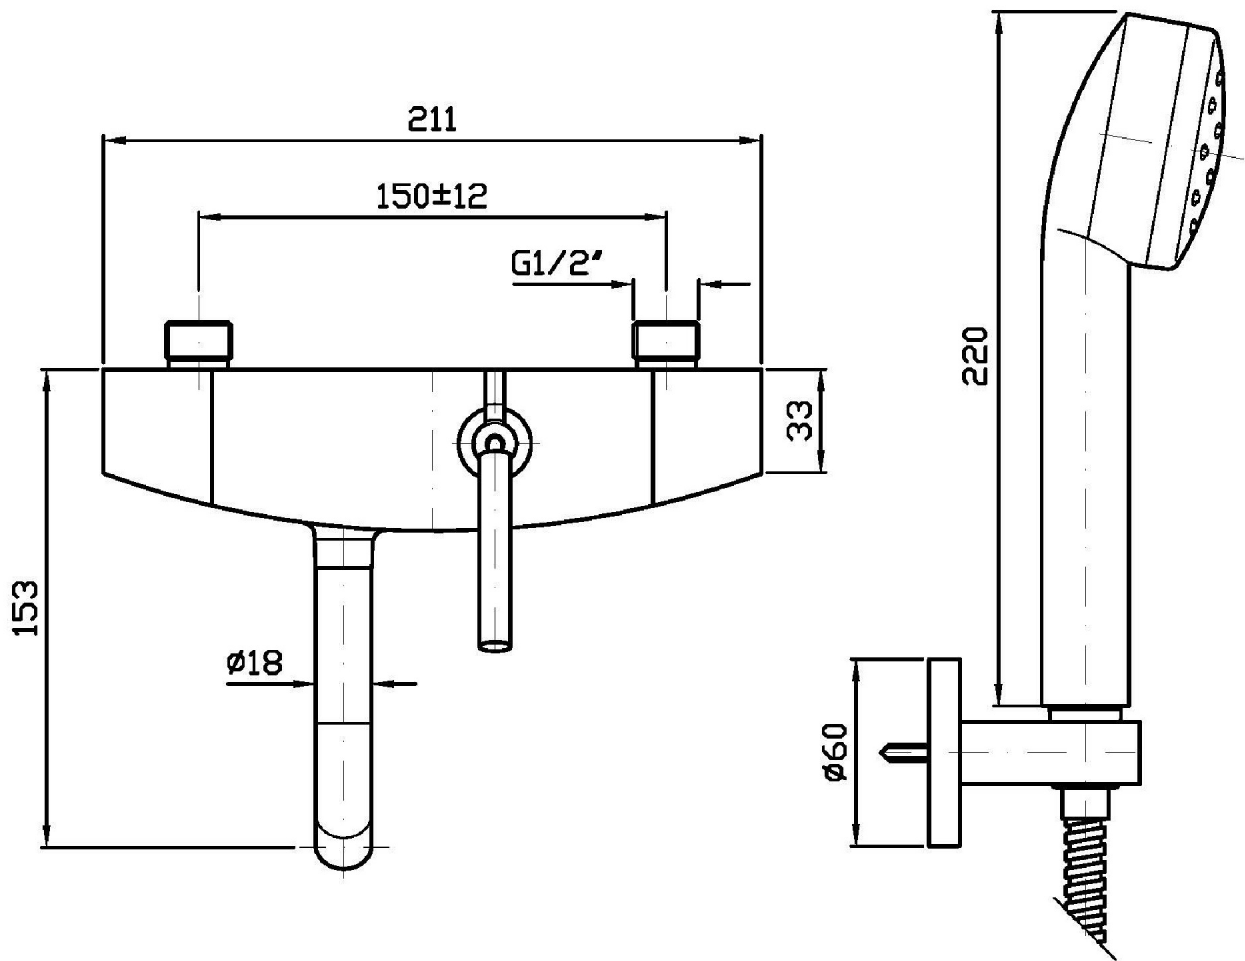

ISY

ZP1148

Disegno Complessivo / Overall Drawing