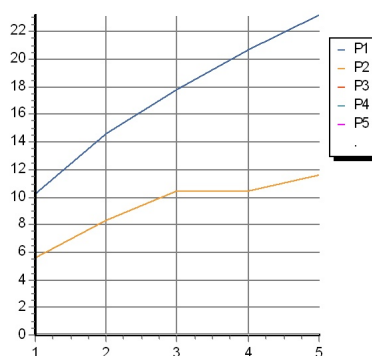

## ISY

ZP1148

Portate / Flowrates (lt/min)

PRESSIONE PRESSURE	1 BAR	2 BAR	3 BAR	4 BAR	5 BAR
<i>P1</i> BOCCA VASCA WALL SPOUT	10,2	14,6	17,8	20,7	23,2
<i>P2</i> DOCCETTA HANDSHOWER	5,6	8,3	10,4	10,4	11,6
<i>P3</i>					
<i>P4</i>					
<i>P5</i>					