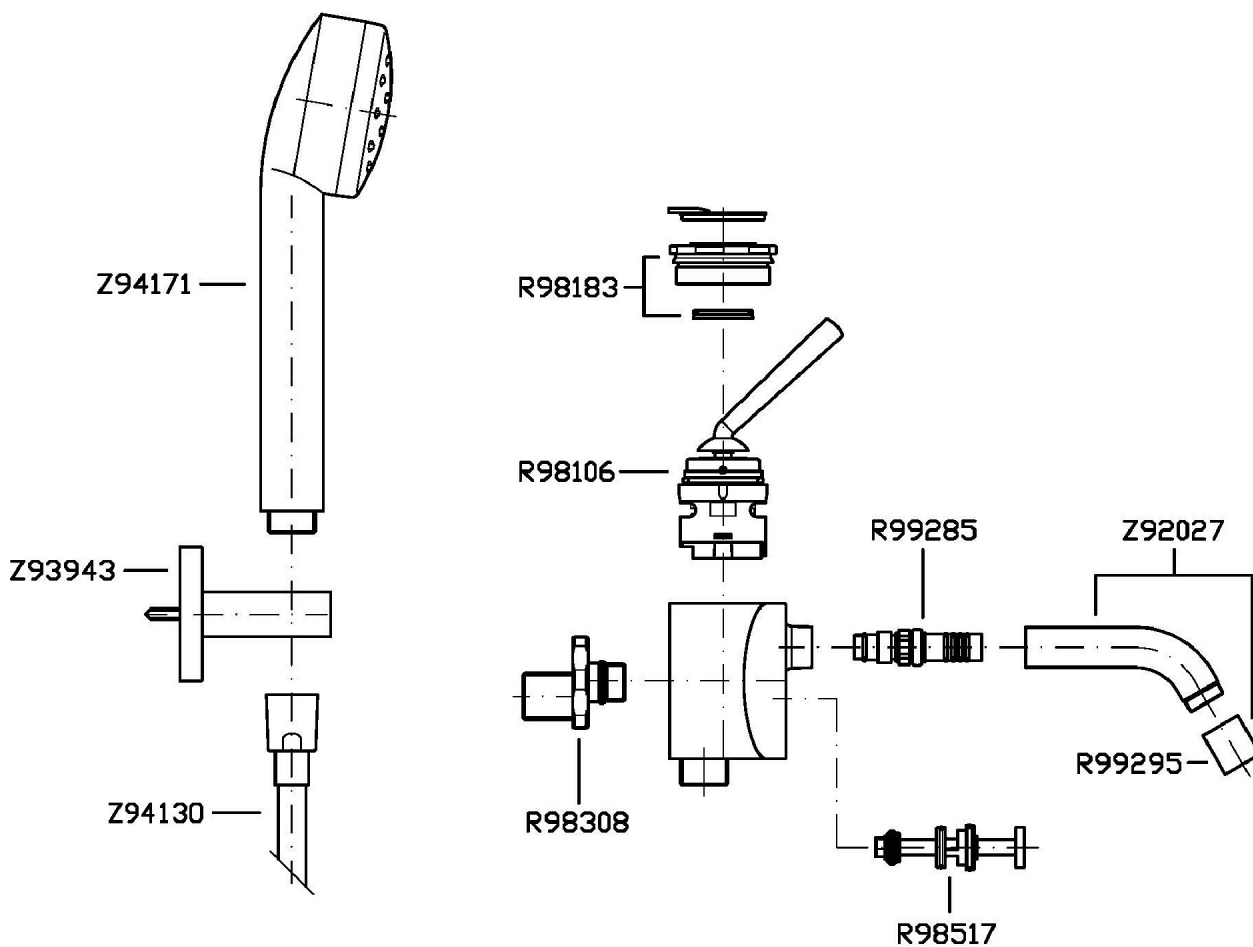

ISY

ZP1148

Esplosi / Exploded