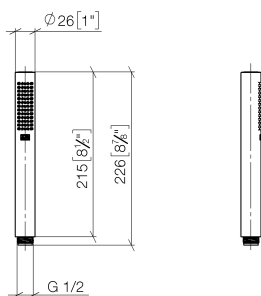

Душ - Deque

Ручной душ - платина

Артикулльный номер: 28 019 979-08

- нормальная струя
- с системой защиты от известковых отложений
- присоединение 1/2"
- расход макс. 15 л/мин
- Группа смесителей согл. DIN 4109: 1
- Защищён от обратного потока.

платина

размерный чертеж

mm [inches]

Все величины в мм / дюймах = мм x 0,0394