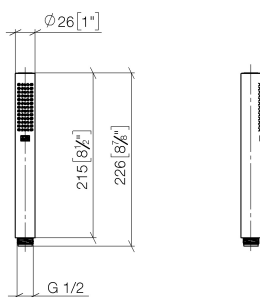

Душ - Deque

Ручной душ - платина

Артикулный номер: 28 019 979-08

- нормальная струя
- с системой защиты от известковых отложений
- присоединение 1/2"
- расход макс. 15 л/мин
- Группа смесителей согл. DIN 4109: 1
- Защищён от обратного потока.

платина

размерный чертеж

mm [inches]

Все величины в мм / дюймах = мм x 0,0394

Душ - Deque

Ручной душ - платина

Артикульный номер: 28 019 979-08

график расхода