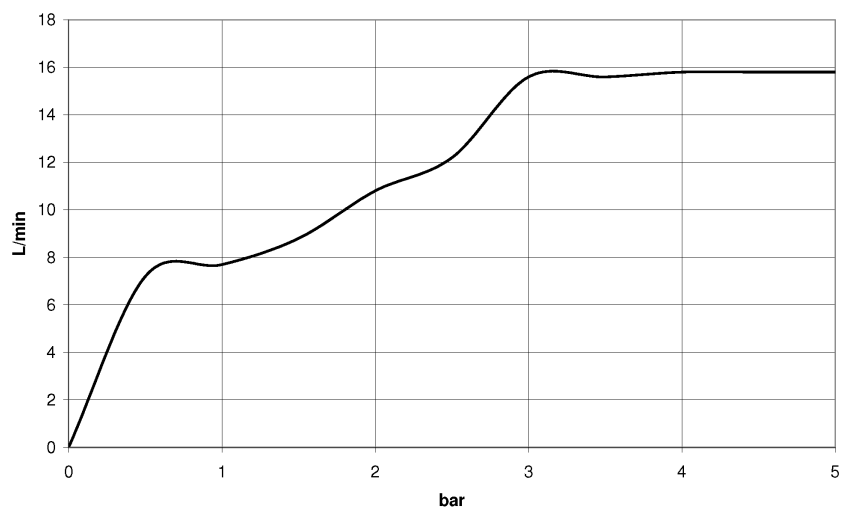

Душ - Deque

Ручной душ - платина

Артикулный номер: 28 019 979-08

- нормальная струя
- с системой защиты от известковых отложений
- присоединение 1/2"
- расход макс. 15 л/мин
- Группа смесителей согл. DIN 4109: 1
- Защищён от обратного потока.

платина

размерный чертеж

mm [inches]

Все величины в мм / дюймах = мм x 0,0394

Душ - Deque

Ручной душ - платина

Артикульный номер: 28 019 979-08

график расхода