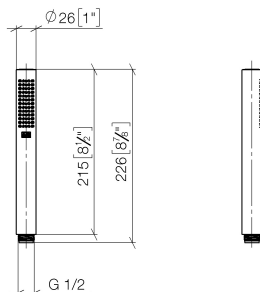

Душ - Deque

Ручной душ - платина

Артикульный номер: 28 019 979-08

- нормальная струя
- с системой защиты от известковых отложений
- присоединение 1/2"
- расход макс. 15 л/мин
- Группа смесителей согл. DIN 4109: 1
- Защищён от обратного потока.

## размерный чертеж

mm [inches]

Все величины в мм / дюймах = мм x 0,0394

Душ - Deque

Ручной душ - платина

Артикульный номер: 28 019 979-08

график расхода

Душ - Deque