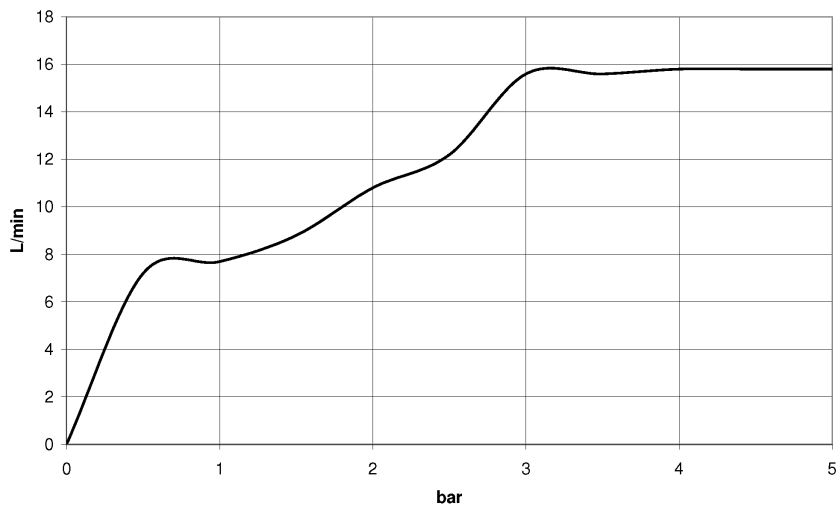

## размерный чертеж

mm [inches]

Все величины в мм / дюймах = мм x 0,0394

Душ - Deque

Ручной душ - платина

Артикульный номер: 28 019 979-08

график расхода

Душ - Deque