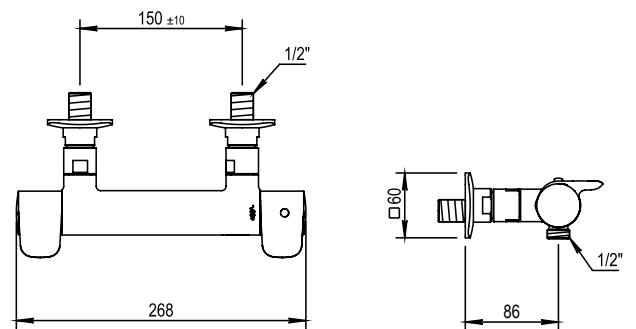

Réf. **48.596**

Mitigeur douche thermostatique mural

CARACTÉRISTIQUES

Mitigeur douche thermostatique mural entraxe 150 ± 10 mm
Exposed thermostatic wall shower mixer centers 150 ± 10 mm

16 ACC LY 190

FINITION USUELLE