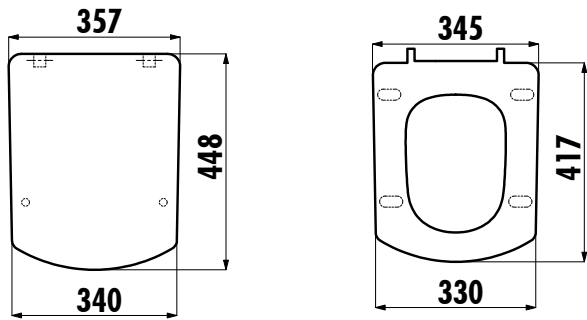

TEKNİK ÇİZİM

ÖZELLİKLER

Creavit önceden haber vermeksizin, ürünlerde ve teknik detaylarda değişiklik yapma hakkını saklı tutar. Renkler gerçekte olduğundan farklı görünebilir.

Kalite Yönetim Sistemi

Müşteri Memnuniyeti Belgesi

Çevre Yönetim Sistemi

İş Sağlığı ve Güvenliği Yönetim Sistemi

LGA

Alman Standartlarına Uygunluk Belgesi

kiwa

Hollanda Standartlarına Uygunluk Belgesi

GOST - R

Rusya Standartlarına Uygunluk Belgesi

UkrSEPRO

Ukrayna Standartlarına Uygunluk Belgesi

İsrail Standartlarına Uygunluk Belgesi

Nijerya Standartlarına Uygunluk Belgesi

Türk Standartlarına Uygunluk Belgesi