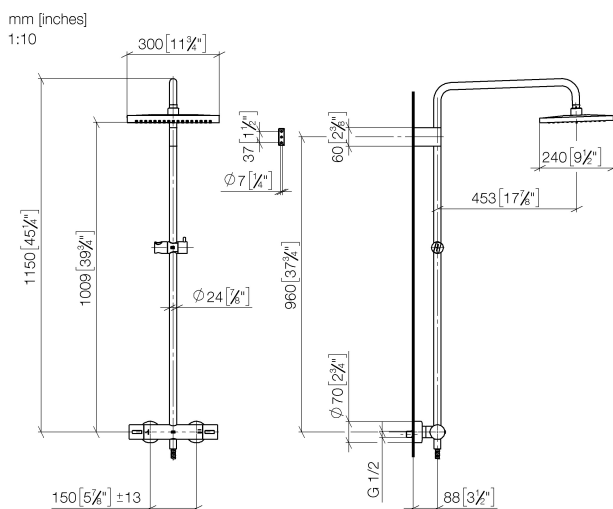

## Душ - Deque

Душевая стойка с душевым термостатом - Dark Platinum matt

Артикулный номер: 34 459 980-99

- вылет душа со стойкой 453 мм
- верхний душ: дождевая струя
- верхний душ 300 x 240 мм
- Верхний душ с системой защиты от известковых отложений
- расход душа макс. 14 л/мин
- поворотный переключатель с регулированием расхода и функцией запираания
- накладные розетки Ø 70 мм
- высота от смесителя до верхнего душа (до нижнего края) 985 мм
- высота от смесителя до верхней точки стойки 1170 мм
- штихмас 150 мм ± 13 мм
- металлический душевой шланг 1750 мм со встроенной защитой от перекручивания
- присоединение 1/2"
- настенная штанга со скользящим элементом
- Диаметр трубы 23,5 мм
- Группа смесителей согл. DIN 4109: 1
- В данное изделие ручной душ не входит!
- Защищён от обратного потока.

## размерный чертеж

Все величины в мм / дюймах = мм x 0,0394