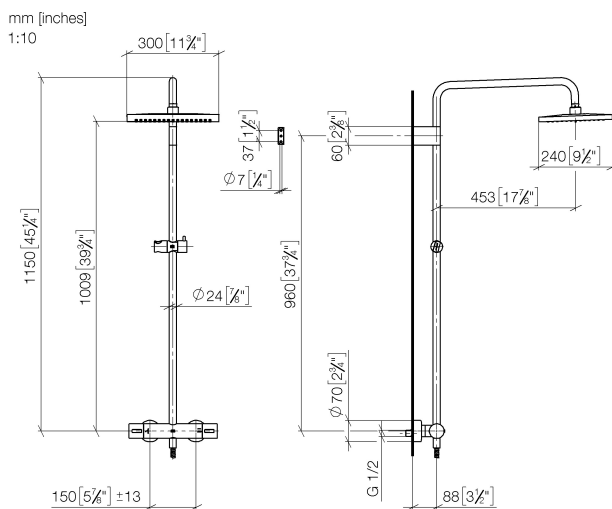

Душ - Deque

Душевая стойка с душевым термостатом - Dark Platinum matt

Артикулный номер: 34 459 980-99

- вылет душа со стойкой 453 мм
- верхний душ: дождевая струя
- верхний душ 300 x 240 мм
- Верхний душ с системой защиты от известковых отложений
- расход душа макс. 14 л/мин
- поворотный переключатель с регулированием расхода и функцией запираания
- накладные розетки Ø 70 мм
- высота от смесителя до верхнего душа (до нижнего края) 985 мм
- высота от смесителя до верхней точки стойки 1170 мм
- штихмас 150 мм ± 13 мм
- металлический душевой шланг 1750 мм со встроенной защитой от перекручивания
- присоединение 1/2"
- настенная штанга со скользящим элементом
- Диаметр трубы 23,5 мм
- Группа смесителей согл. DIN 4109: 1
- В данное изделие ручной душ не входит!
- Защищён от обратного потока.

Dark Platinum matt

размерный чертёж

Все величины в мм / дюймах = мм x 0,0394

Душ - Deque

Душевая стойка с душевым термостатом - Dark Platinum matt

Артикульный номер: 34 459 980-99

график расхода

Душ - Deque

Душевая стойка с душевым термостатом - Dark Platinum matt

Артикульный номер: 34 459 980-99

Другие варианты поверхностей

хром
34 459 980-00

платина матовая
34 459 980-06

платина
34 459 980-08

латунь сатинированная
34 459 980-28