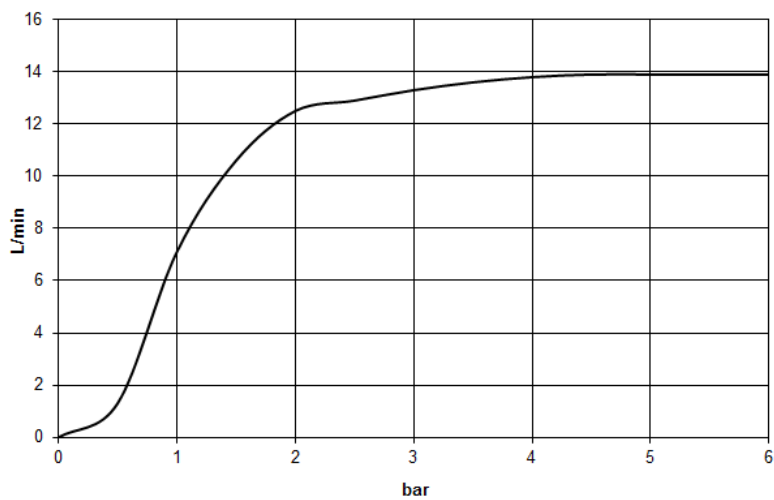

Душ - Deque

Душевая стойка с душевым термостатом - Dark Platinum matt

Артикульный номер: 34 459 980-99

график расхода