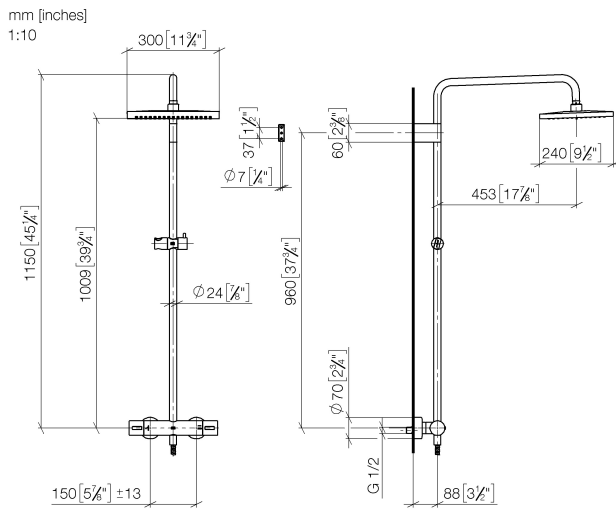

Душ - Deque

Душевая стойка с душевым термостатом - Dark Platinum matt

Артикульный номер: 34 459 980-99

- вылет душа со стойкой 453 мм
- верхний душ: дождевая струя
- верхний душ 300 x 240 мм
- Верхний душ с системой защиты от известковых отложений
- расход душа макс. 14 л/мин
- поворотный переключатель с регулированием расхода и функцией запираания
- накладные розетки Ø 70 мм
- высота от смесителя до верхнего душа (до нижнего края) 985 мм
- высота от смесителя до верхней точки стойки 1170 мм
- штихмас 150 мм ± 13 мм
- металлический душевой шланг 1750 мм со встроенной защитой от перекручивания
- присоединение 1/2"
- настенная штанга со скользящим элементом
- Диаметр трубы 23,5 мм
- Группа смесителей согл. DIN 4109: 1
- В данное изделие ручной душ не входит!
- Защищён от обратного потока.

Dark Platinum matt

**Душ - Deque**

Душевая стойка с душевым термостатом - Dark Platinum matt

Артикульный номер: 34 459 980-99

**размерный чертеж**

Все величины в мм / дюймах = мм x 0,0394

**график расхода**