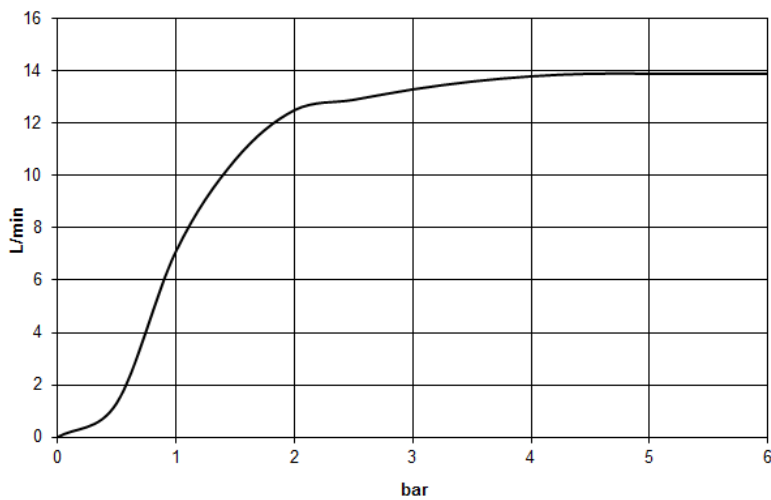

график расхода