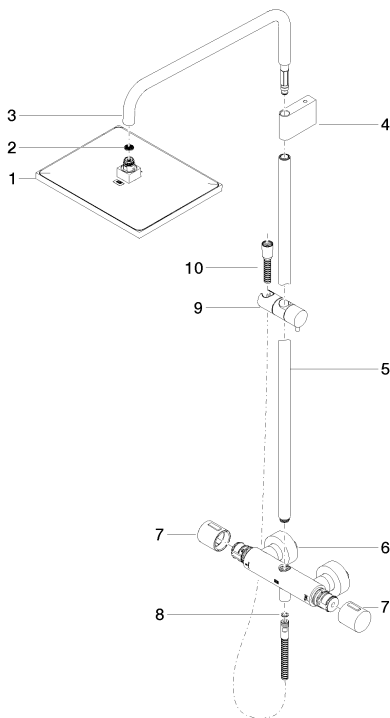

Душ - Deque

Душевая стойка с душевым термостатом - Dark Platinum matt

Артикульный номер: 34 459 980-99

- вылет душа со стойкой 453 мм
- верхний душ: дождевая струя
- верхний душ 300 x 240 мм
- Верхний душ с системой защиты от известковых отложений
- расход душа макс. 14 л/мин
- поворотный переключатель с регулированием расхода и функцией запираания
- накладные розетки Ø 70 мм
- высота от смесителя до верхнего душа (до нижнего края) 985 мм
- высота от смесителя до верхней точки стойки 1170 мм
- штихмас 150 мм ± 13 мм
- металлический душевой шланг 1750 мм со встроенной защитой от перекручивания
- присоединение 1/2"
- настенная штанга со скользящим элементом
- Диаметр трубы 23,5 мм
- Группа смесителей согл. DIN 4109: 1
- В данное изделие ручной душ не входит!
- Защищён от обратного потока.

### Спецификация запасных частей

| №  | Артикульный №      | Наименование  | Расходуемое кол-во |
|----|--------------------|---|--------------------|
| 1  | 04 12 05 063 00-99 | Верхний душ 300 x 240 мм - Dark Platinum matt                           | 1                  |
| 2  | 09 23 01 039 90    | Ситовое уплотнение Ø 19 x 5,5 мм -                                      | 1                  |
| 3  | 90 28 22 348 00-99 |   | 1                  |
| 4  | 90 17 11 150 00-99 |   | 1                  |
| 5  | 90 28 22 349 00-99 |   | 1                  |
| 6  | 04 17 01 250 00-99 |   | 1                  |
| 7  | 90 17 33 015 00-99 |   | 2                  |
| 8  | 09 14 20 026 90    | Прокладка Centellen WS 3820 14 x 8 x 2 мм Centellen WS 3820 -           | 1                  |
| 9  | 12 570 970-99      | Скользящий элемент - Dark Platinum matt                                 | 1                  |
| 10 | 28 322 970-99      | Металлический шланг для душа 1/2" x 3/8" x 1750 мм - Dark Platinum matt | 1                  |