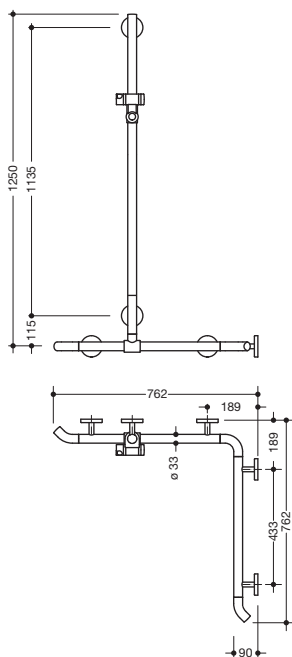

Abmessungen in mm

Farben

99

Basisfarbe

Stangen

Alternative Farben

98 99

Basisfarbe

Stangen

Technische Änderungen vorbehalten, 04.10.2021

HEWI Heinrich Wilke GmbH
Postfach 1260
D-34442 Bad Arolsen

Telefon: +49 5691 82-0
Telefax: +49 5691 82-319

info@hewi.de
www.hewi.com